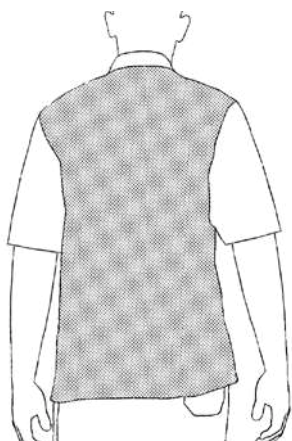

EASY GIRL MM