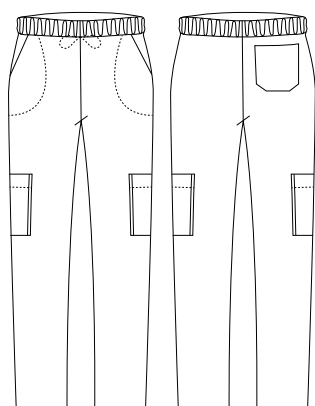

BLACK 3503002C
65% Polyester - 35% Cotton
• g 200/mq
• sizes: s,m,l,xl,xxl,xxxl

SIR 3503054A
100% Cotton
• g 150/mq
• sizes: s,m,l,xl,xxl,xxxl

AMERICA 3503113C
65% Polyester - 35% Cotton
• g 150/mq
• sizes: s,m,l,xl,xxl,xxxl

EVO NO PINCES