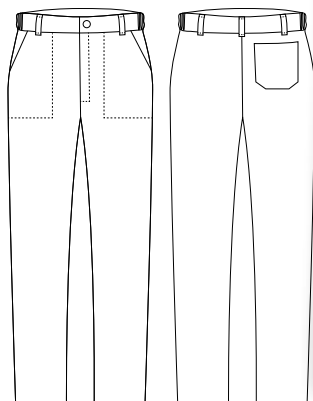

WHITE 3501001A
100% Cotton
• g 190/mq
• sizes: xs,s,m,l,xl,xxl,xxxl

BLACK 3501002C
65% Polyester - 35% Cotton
• g 200/mq
• sizes: xs,s,m,l,xl,xxl,xxxl

PEPITA 3501050C
65% Polyester - 35% Cotton
• g 150/mq
• sizes: xs,s,m,l,xl,xxl,xxxl

GESSATO 3501063C
65% Polyester - 35% Cotton
• g 150/mq
• sizes: xs,s,m,l,xl,xxl,xxxl