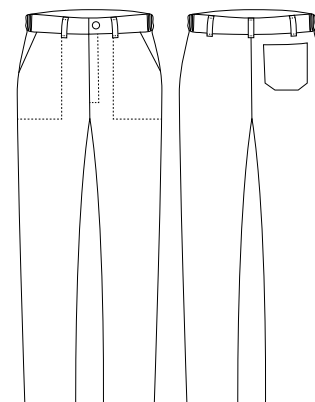

SLIM FIT

SLIM FIT WHITE

3511001H

53% Cotton - 44% Polyester - 3% Spandex

- g 160/mq
- sizes: s,m,l,xl,xxl

SLIM FIT BLACK

3511002H

53% Cotton - 44% Polyester - 3% Spandex

- g 160/mq
- sizes: s,m,l,xl,xxl