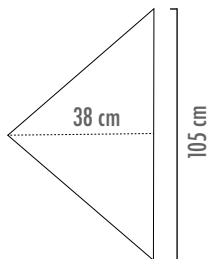

# NECK

About  
38x105cm

**WHITE**  
7004001N

**BLACK**  
7004002C

**BORDEAUX**  
7004003C

**ROYALE**  
7004005C

**SAYLOR**  
7004006C

**RED**  
7004007C