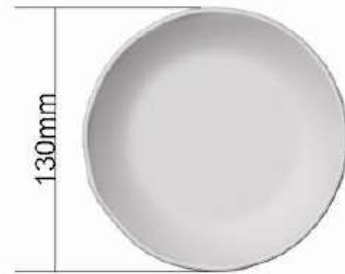

Mini dipping Bowl cm. 13

Mini dipping bowl

TOPVIEW