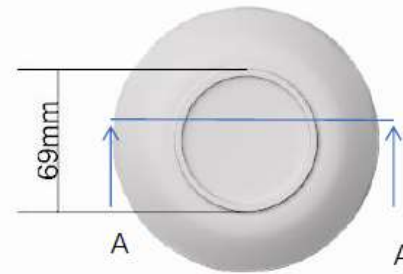

# Mini dipping Bowl cm. 13

Mini dipping bowl

# Mini dipping Bowl cm. 13

Mini dipping bowl

TOPVIEW

BOTTOMVIEW

SIDEVIEW

A-A

Weight:80g