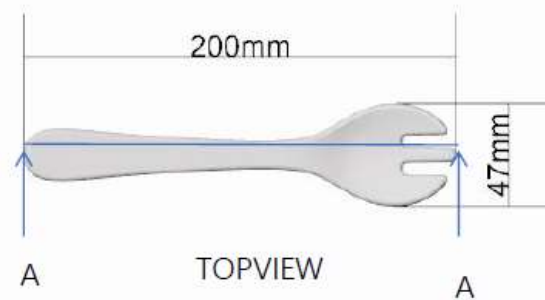

Salad Servers

Salad servers

Weight:37g