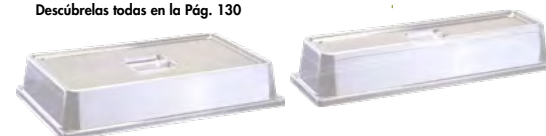

Gastronorm Craft
EL597 GN 2/4 - 53 x 16,2 cm 1

Craft Buffet XL