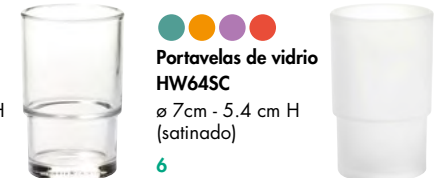

*Portavelas de vidrio no incluido

Weld

● ● ● ●
Portavelas de vidrio HW64C
 ø 7.3cm - 11.4 cm H (transparente)
 6

● ● ● ● ●
Portavelas de vidrio HW64SC
 ø 7cm - 5.4 cm H (satinado)
 6

Selecciona un portavelas (transparente o satinado)