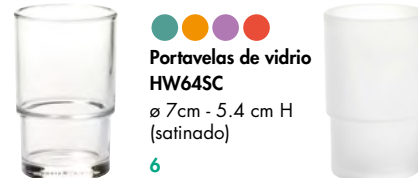

Horizontal Rib Block

● ●
Portavelas rectangular de vidrio ámbar HW1511A
 ø 7.3 x 10.5cm H
 6

● ● ● ●
Portavelas rectangular de vidrio granulado ámbar HW1511AJ
 ø 7.3 x 10.5cm H
 6

Horizon

● ● ● ●
Portavelas de vidrio HW64C
 ø 7.3cm - 11.4 cm H (transparente)
 6