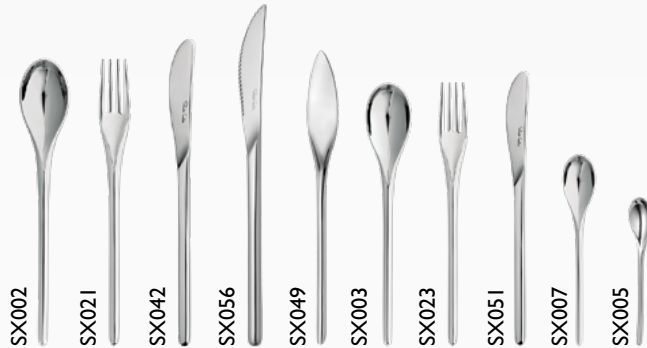

SX002	5984SX002	Cuchara mesa/sopa 22,1 cm	12
SX021	5984SX021	Tenedor mesa 22,1 cm	12
SX042	5984SX042	Cuchillo mesa 24,3 cm	12
SX056	5984SX056	Cuchillo steak 25,5 cm	12
SX049	5984SX049	Pala pescado 22,7 cm	12
SX003	5984SX003	Cuchara postre 19,9 cm	12
SX023	5984SX023	Tenedor postre 19,9 cm	12
SX051	5984SX051	Cuchillo postre 21 cm	12
SX007	5984SX007	Cuchara café/té 14,7 cm	12
SX005	5984SX005	Cuchara moka 11,2 cm	12

Robert Welch.

RADFORD