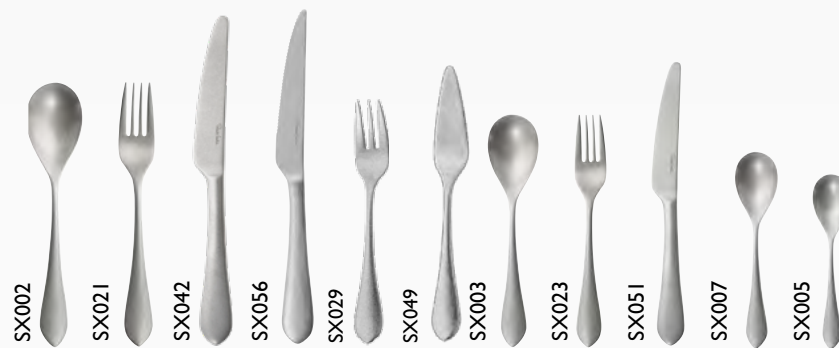

6026SX002	Cuchara Mesa/Sopa 20.4cm	12
6026SX021	Tenedor Mesa 20.4cm	12
6026SX042	Cuchillo Mesa 24.3cm	12
6026SX056	Cuchillo Steak 24.8cm	12
6026SX029	Tenedor Pescado 19.3cm	12
6026SX049	Pala Pescado 22.7cm	12
6026SX003	Cuchara Postre 18.4cm	12
6026SX023	Tenedor Postre 18.3cm	12
6026SX051	Cuchillo Postre 20.9cm	12
6026SX007	Cuchara café/té 13,5cm	12
6026SX005	Cuchara moka 10,5cm	12

"12" = Relación de unidades por caja.

Artículos no cubiertos por la garantía Steelite.