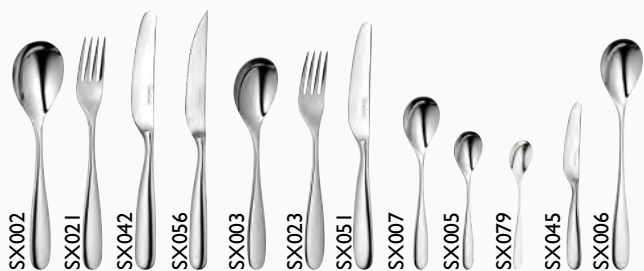

SX002 SX021 SX042 SX056 SX003 SX023 SX051 SX007 SX005 SX079 SX045 SX006

SATINADO 6007

BRILLO 5973

6007SX002	Cuchara Mesa/Sopa 19.6cm	12
6007SX021	Tenedor Mesa 20.1cm	12
6007SX042S	Cuchillo mesa 23.3cm	12
6007SX056S	Cuchillo steak 23.7cm	12
6007SX003	Cuchara Postre 17.6cm	12
6007SX023	Tenedor Postre 18.1cm	12
6007SX051S	Cuchillo postre 22cm	12
6007SX007	Cuchara Café / Té 14.1cm	12
6007SX005	Cuchara Moka 11.5cm	12
6007SX079	Cuchara Espresso 10.6cm	12
6007SX045S	Cuchillo mantequilla 14.7cm	12
6007SX006	Cuchara Refresco 19cm	12

5973SX002		
5973SX021		
5973SX042		
5973SX056		
5973SX003		
5973SX023		
5973SX051		
5973SX007		
5973SX005		
-		
5973SX045		
5973SX006		

Robert Welch.

FIDDLE
VINTAGE

Nuevo