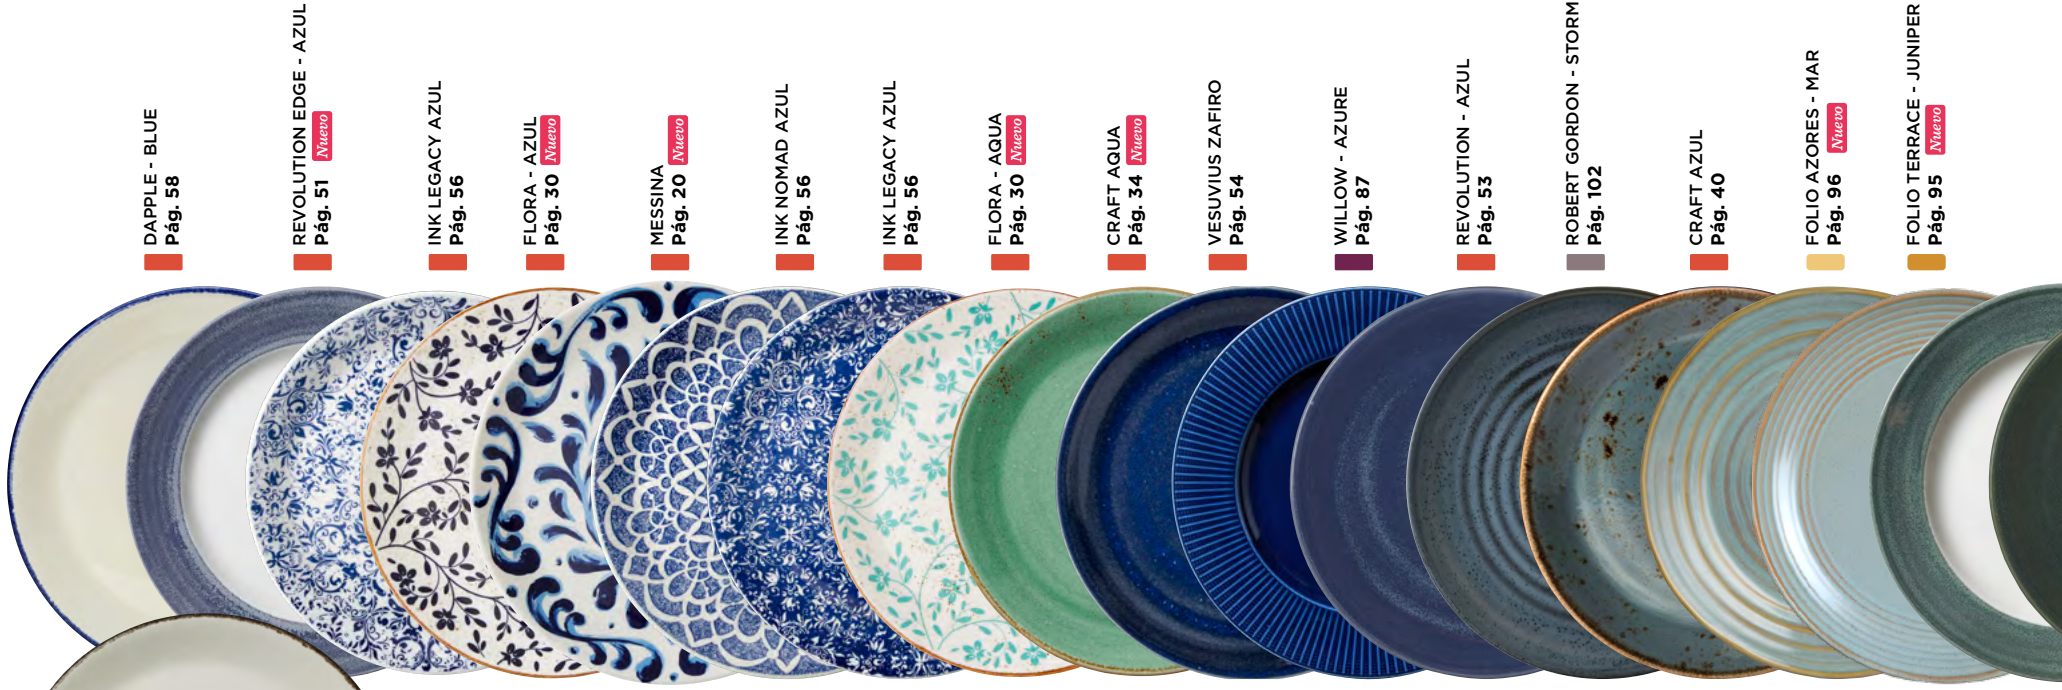

- DAPPLE - BLUE Pág. 58
- REVOLUTION EDGE - AZUL Pág. 51 **Nuevo**
- INK LEGACY AZUL Pág. 56
- FLORA - AZUL Pág. 30 **Nuevo**
- MESSINA Pág. 20 **Nuevo**
- INK NOMAD AZUL Pág. 56
- INK LEGACY AZUL Pág. 56
- FLORA - AQUA Pág. 30 **Nuevo**
- CRAFT AQUA Pág. 34 **Nuevo**
- VESUVIUS ZAFIRO Pág. 54
- WILLOW - AZURE Pág. 87
- REVOLUTION - AZUL Pág. 53
- ROBERT GORDON - STORM Pág. 102
- CRAFT AZUL Pág. 40
- FOLIO AZORES - MAR Pág. 96 **Nuevo**
- FOLIO TERRACE - JUNIPER Pág. 95 **Nuevo**