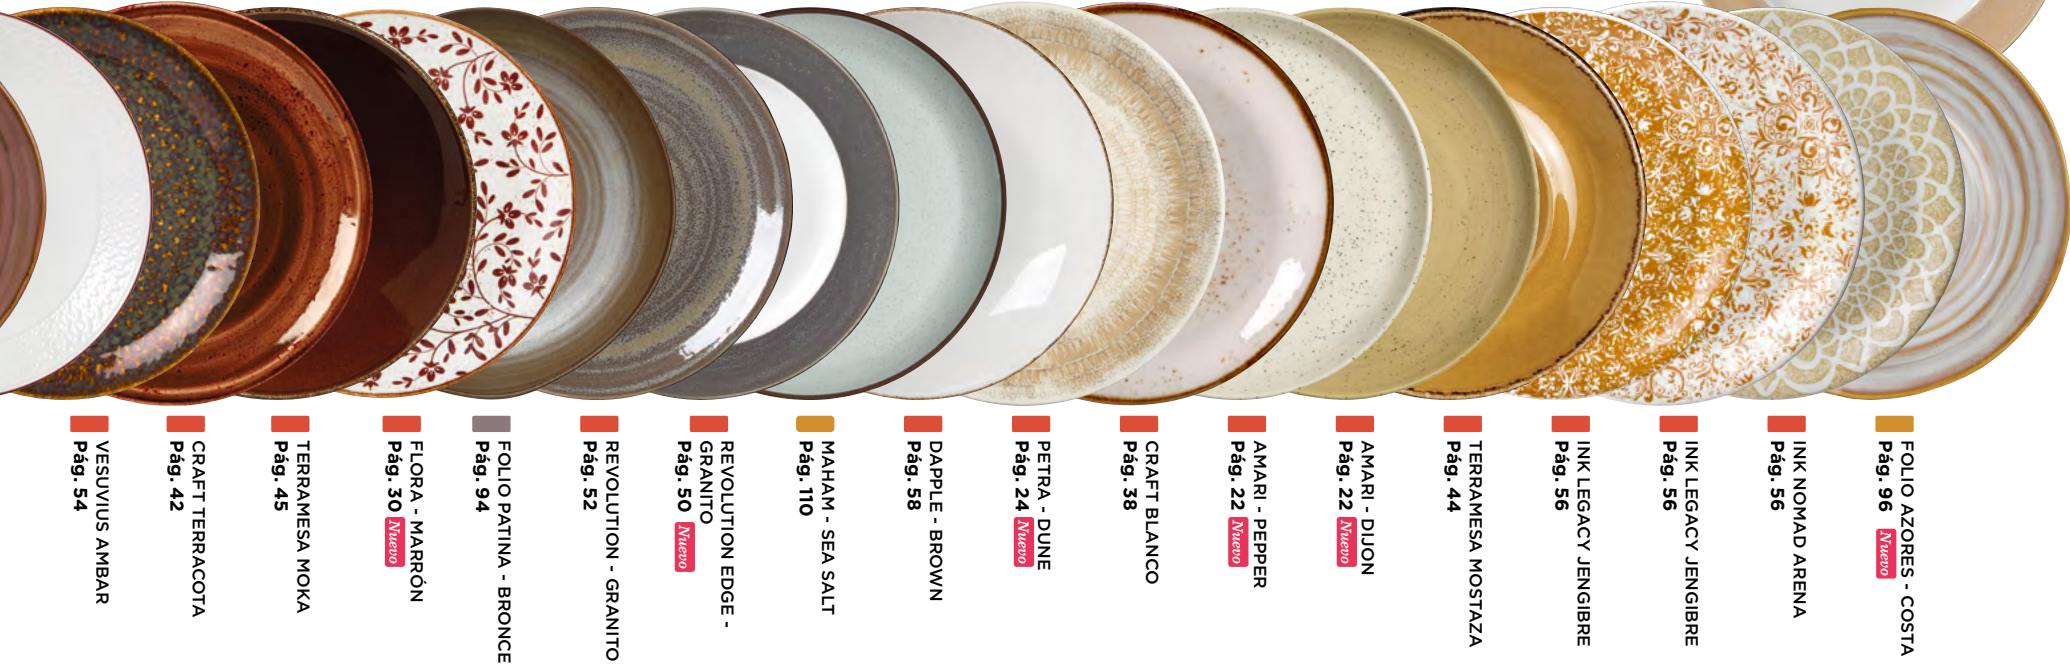

VESUVIUS AMBAR
Pág. 54

CRAFT TERRACOTA
Pág. 42

TERRAMESA MOKA
Pág. 45

FLORA - MARRÓN
Pág. 30 *Nuevo*

FOLIO PATINA - BRONCE
Pág. 94

REVOLUTION - GRANITO
Pág. 52

REVOLUTION EDGE -
GRANITO
Pág. 50 *Nuevo*

MAHAM - SEA SALT
Pág. 110

DAPPLE - BROWN
Pág. 58

PETRA - DUNE
Pág. 24 *Nuevo*

CRAFT BLANCO
Pág. 38

AMARI - PEPPER
Pág. 22 *Nuevo*

AMARI - DIJON
Pág. 22 *Nuevo*

TERRAMESA MOSTAZA
Pág. 44

INK LEGACY JENGIBRE
Pág. 56

INK LEGACY JENGIBRE
Pág. 56

INK NOMAD ARENA
Pág. 56

FOLIO AZORES - COSTA
Pág. 96 *Nuevo*

Vitreo-Porcelana Performance

Vitreo-Porcelana Distinction

Stoneware Vitrificado

Stoneware

Porcelana

REVOLUTION EDGE - ARENISCA
Pág. 50 *Nuevo*