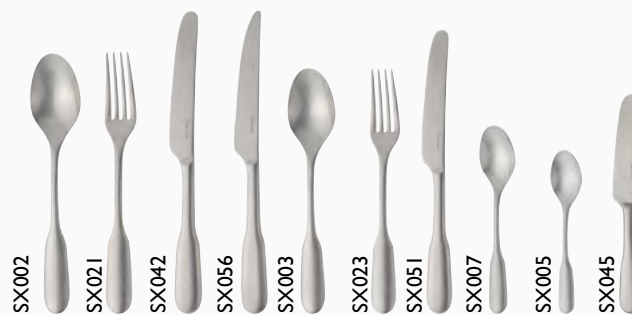

SX002 SX021 SX042 SX056 SX003 SX023 SX051 SX007 SX005 SX045

6035SX002	Cuchara Mesa/Sopa 20.5cm	12
6035SX021	Tenedor Mesa 20.5cm	12
6035SX042	Cuchillo Mesa 24.3cm	12
6035SX056	Cuchillo Steak 24.3cm	12
6035SX003	Cuchara Postre 18.6cm	12
6035SX023	Tenedor Postre 18.4cm	12
6035SX051	Cuchillo Postre 22.5cm	12
6035SX007	Cuchara Té 13.7cm	12
6035SX005	Cuchara Café 10.6cm	12
6035SX045	Cuchillo Mantequilla 15.7cm	12

"12" = Relación de unidades por caja.

Artículos no cubiertos por la garantía Steelite.