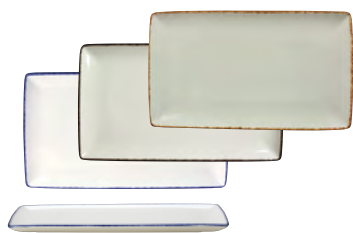

Fuente Rectangular TRES
0556 **6**
TRES - 33 x 19 cm