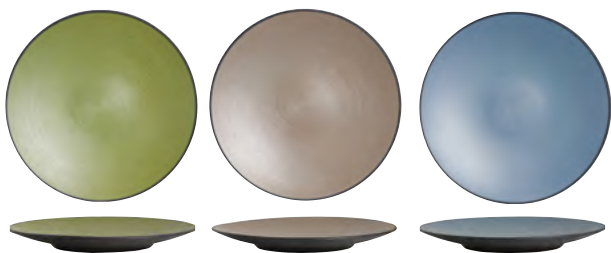

Plato
 JB017 ø 17,78 cm 24
 JB018 ø 20,32 cm 24
 JB019 ø 22,86 cm 24
 JB020 ø 25,4 cm 24

Bandeja Rectangular
 JB022 25,4 cm 24
 JB023 29,2 cm 24
 JB024 33,02 cm 24

Fuente Oval
 JB016 ø 29,2 cm 24

Bol Acampanado
 JB001 ø 15,2 cm (51cl) 24
 JB003 ø 19,05 cm (120cl) 24