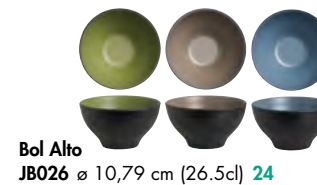

Bol Alto
JB026 ø 10,79 cm (26.5cl) 24