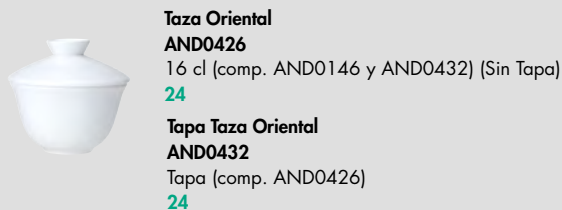

Taza Oriental
AND0426
16 cl (comp. AND0146 y AND0432) (Sin Tapa)
24

Tapa Taza Oriental
AND0432
Tapa (comp. AND0426)
24

CÓDIGO: 82000 **PRESIDENT & BANQUETING**

CÓDIGO: 82000 **CLASSIC WHITE**

Lechera
AND0137
12 cl
12

Azucarero con tapa
AND0119
11,5 cm (25cl)
12

Cafetera
AND0123
110 cl
6

Tetera
AND0415
80 cl
6
Tetera
AND0434
50 cl
6

Taza Moka
AND0145
9 cl (comp. AND0146
y AND0563)
12

Platillo Moka
AND0146
ø 12 cm (comp.
AND0145,
AND0558 y
AND0556 y bol
AND0426)
12

Taza Té
AND0106
22 cl (comp.
AND0107)
12

Platillo Té
AND0107
ø 16 cm (comp.
AND0106, AND0554,
AND0114, AND0551)
12

Taza Té
AND0562
17,5 cl (comp.
AND0169)
12

AND0120
25 cl
12