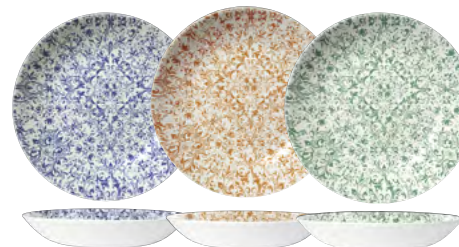

Ink Legacy™

Cód. Color: ● Azul 1764 ● Jengibre 1766 ● Verde 1765

Plato Coupe
0567 ø 20,25 cm **12**
0565 ø 30 cm **12**

Plato Coupe
0567 ø 20,25 cm **12**

Plato Coupe
0568 ø 15,25 cm **12**
0566 ø 25,25 cm **12**

Bol Coupe
0569 ø 25,25 cm (120,25cl) **12**

Bol Coupe
0570 ø 21,5 cm (79cl) **12**

Ink Nomad™

Cód. Color:

● Azul 1762

● Arena 1763

Plato Coupe
0566 ø 25,25 cm **12**
0565 ø 30 cm **12**

Plato Coupe
0568 ø 15,25 cm **12**
0567 ø 20,25 cm **12**