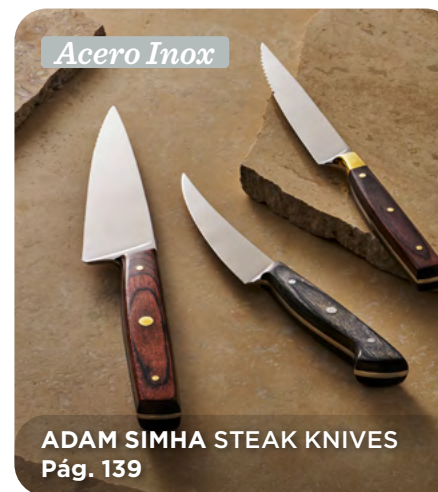

Acero Inox

ADAM SIMHA STEAK KNIVES Pág. 139

Accesorios

LAMPA LIGHTING SOLUTIONS Pág. 146

CREATIONS MELAMINA CRAFT ARCTIC Pág. 119 Melamina

CREATIONS MELAMINA BLUE DAPPLE Pág. 118 Melamina

Nueva Sección - Página 148