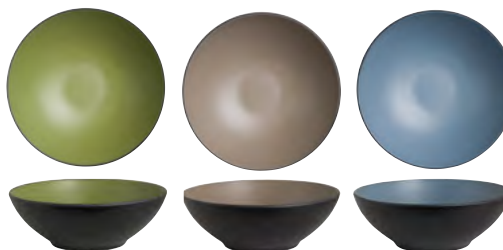

Plato
 JB017 ø 17,78 cm 24
 JB018 ø 20,32 cm 24
 JB019 ø 22,86 cm 24
 JB020 ø 25,4 cm 24

Bandeja Rectangular
 JB022 25,4 cm 24
 JB023 29,2 cm 24
 JB024 33,02 cm 24

Fuente Oval
 JB016 ø 29,2 cm 24

Bol Acampanado
 JB001 ø 15,2 cm (51cl) 24
 JB003 ø 19,05 cm (120cl) 24