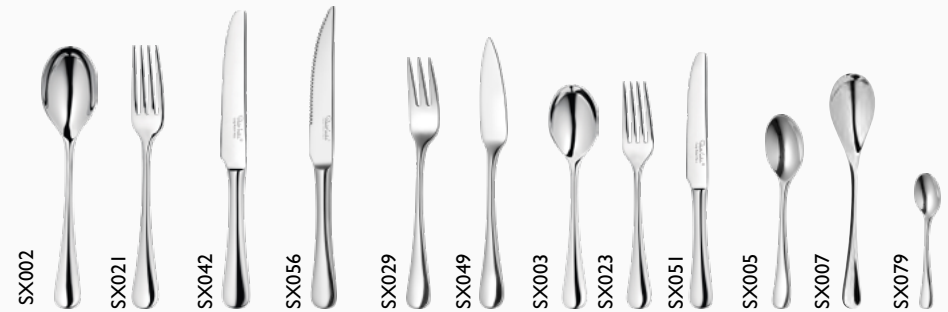

SX002	5970SX002	Cuchara de mesa/sopa 20 cm	12
SX021	5970SX021	Tenedor de mesa 20,5 cm	12
SX042	5970SX042	Cuchillo de mesa 24,2 cm	12
SX056	5970SX056	Cuchillo steak 24,9 cm	12
SX029	5970SX029	Tenedor de pescado 19,3 cm	12
SX049	5970SX049	Pala pescado 21,9 cm	12
SX003	5970SX003	Cuchara de postre 17,5 cm	12
SX023	5970SX023	Tenedor de postre 17,8 cm	12
SX051	5970SX051	Cuchillo de postre 21,6 cm	12
SX005	5970SX005	Cuchara moka 11,7 cm	12
SX007	5970SX007	Cuchara café/té 14,2 cm	12
SX079	5970SX079	Cuchara expreso 10,5 cm	12

BRILLO 5970

SATINADO 5990

5990SX002	12
5990SX021	12
5990SX042	12
5990SX056	12
-	-
-	-
5990SX003	12
5990SX023	12
5990SX051	12
5990SX005	12
5990SX007	12
-	-