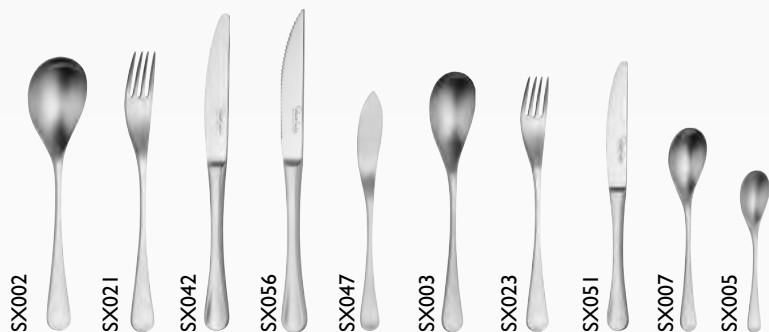

Robert Welch.

RW2
SATINADO

Cubertería Acero Inox 18/10 Espesor: 5 mm
CÓD. COLECCIÓN
SATINADO 6006 - BRILLO 5978

Acero Inox

SATINADO 6006

6006SX002	Cuchara mesa/sopa 20 cm	12
6006SX021	Tenedor mesa 20,8 cm	12
6006SX042	Cuchillo mesa 23,8 cm	12
6006SX056	Cuchillo steak 24 cm	12
6006SX047	Pala Unitar 17cm	12
6006SX003	Cuchara postre 19 cm	12
6006SX023	Tenedor postre 18,6 cm	12
6006SX051	Cuchillo postre 20,8 cm	12
6006SX007	Cuchara café/té 13,4 cm	12
6006SX005	Cuchara moka 11,8 cm	12

SATINADO 6006

BRILLO 5978

5978SX021	-	-
5978SX042	-	-
5978SX056	-	-
5978SX047	-	-
5978SX023	-	-
5978SX051	-	-
5978SX007	-	-
5978SX005	-	-

Robert Welch.

QUINTON
VINTAGE

Cubertería Acero Inox 18/10 Espesor: 3,5 mm
CÓD. COLECCIÓN **VINTAGE 6026**

Acero Inox

6026SX002	Cuchara Mesa/Sopa 20.4cm	12
6026SX021	Tenedor Mesa 20.4cm	12
6026SX042	Cuchillo Mesa 24.3cm	12
6026SX056	Cuchillo Steak 24.8cm	12
6026SX029	Tenedor Pescado 19.3cm	12
6026SX049	Pala Pescado 22.7cm	12
6026SX003	Cuchara Postre 18.4cm	12
6026SX023	Tenedor Postre 18.3cm	12
6026SX051	Cuchillo Postre 20.9cm	12
6026SX007	Cuchara café/té 13,5cm	12
6026SX005	Cuchara moka 10,5cm	12

"12" = Relación de unidades por caja.

Artículos no cubiertos por la garantía Steelite.