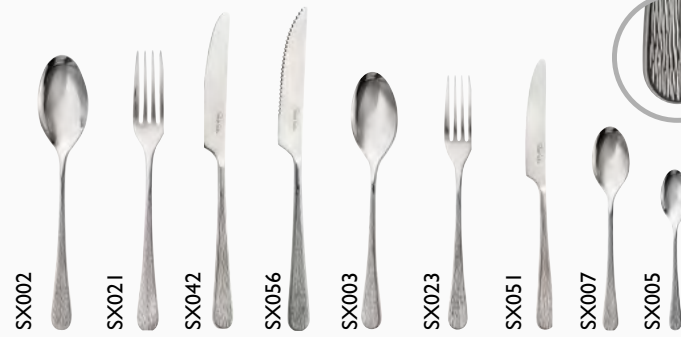

- **6029SX002** Cuchara mesa/sopa 20,3cm **12**
- **6029SX021** Tenedor mesa 19,9cm **12**
- **6029SX042** Cuchillo mesa 23,4cm **12**
- **6029SX056** Cuchillo steak 23,2cm **12**
- **6029SX003** Cuchara postre 18,6cm **12**
- **6029SX023** Tenedor postre 18,1cm **12**
- **6029SX051** Cuchillo postre 20,8cm **12**
- **6029SX007** Cuchara café/té 12,9cm **12**
- **6029SX005** Cuchara moka 11,3cm **12**