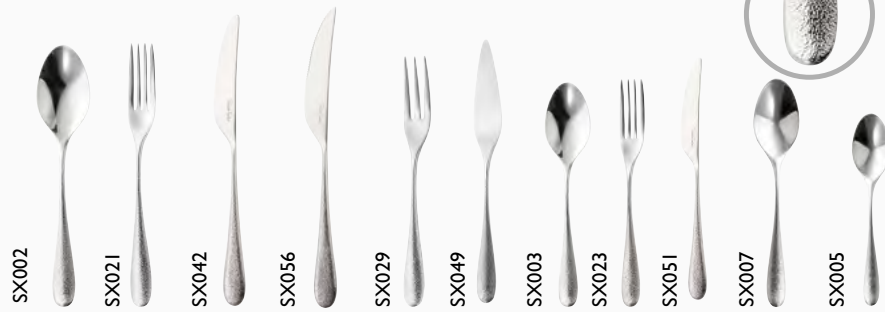

- 6032SX002** Cuchara mesa/sopa 19,9cm **12**
- 6032SX021** Tenedor mesa 19,8cm **12**
- 6032SX042** Cuchillo mesa 23,4cm **12**
- 6032SX056** Cuchillo steak 24,1cm **12**
- 6032SX029** Tenedor pescado 20,0cm **12**
- 6032SX049** Pala pescado 20cm **12**
- 6032SX003** Cuchara postre 17,9cm **12**
- 6032SX023** Tenedor postre 17,9cm **12**
- 6032SX051** Cuchillo postre 20,5cm **12**
- 6032SX007** Cuchara café/té 13,5cm **12**
- 6032SX005** Cuchara moka 10,5cm **12**