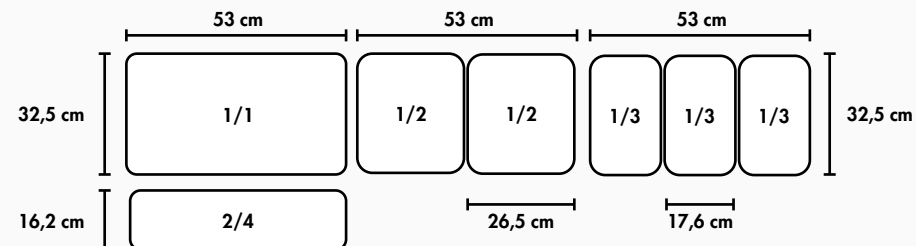

Gastronorm

Melamina

creations

BY STEELITE

Canon Gastronorm

Este estándar nace en Suiza hace más de **50 años**.

Patrón de medidas para asegurar **compatibilidad**.

Igualan estándares y **simplifican** las tareas de los profesionales.

COVER GASTRONORM (Policarbonato Transparente)

- 6470ML12 GN 1/3 - 33,1 x 18,2 x 9,15 cm **3**
- 6470ML13 GN 2/4 - 53,6 x 16,8 x 9,15 cm **1**
- 6470ML11 GN 1/2 - 33,1 x 27,1 x 9,15 cm **3**
- 6470ML10 GN 1/1 - 53,6 x 33,1 x 9,15 cm **1**

RUBBER PEDESTAL

- 6829EL065 Redondo Alto 15,2 x 17,8 x 7,6cm **3**
- 6829EL060 Rectangular Alto 17,8 x 15,2 x 10,2 cm **3**

Cód. Gama: Driftwood 68A351