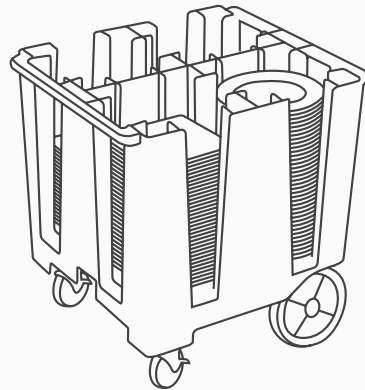

Una vajilla inteligente

OPTIMIZA
en servicio de sala

**40%
más**

200 → **280** 80 platos más en el mismo carro

Cocina

Regenera en horno hasta
200°C
(con alimento)

FACILITA
el lavado y almacenado

Sistema de apilado inteligente en platos
MONACO/SPYRO/WILLOW