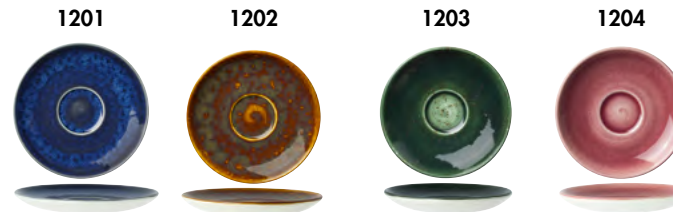

Revolution Edge - Platillo Liv Pág. 50

Nuevo

Platillo LiV - Aro Simple
X0043 Moka ø 12,5 cm **12**
X0042 Té/Desayuno ø 15 cm **12**

Vesuvius - Platillo Liv Pág. 54

Platillo LiV - Aro Simple
X0043 Moka ø 12,5 cm **12**
X0042 Té/Desayuno ø 15 cm **12**