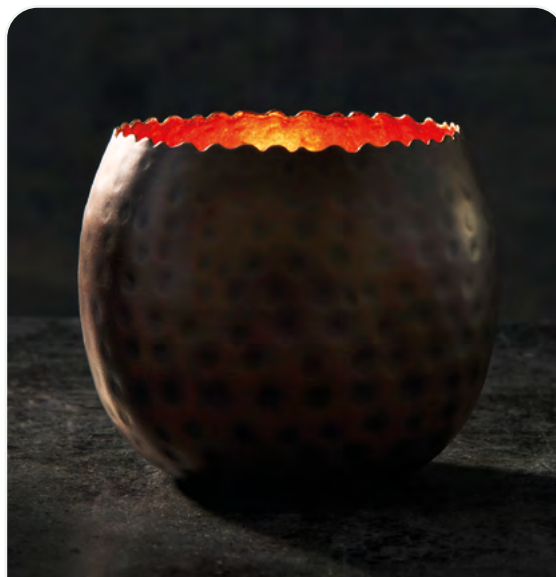

● ● ● ● ●
Portavelas cónico de
vidrio transparente
HW6955CJ
ø 6.7 cm - 9.5 cm H
12

Columns

Faceted Cube

Data

Mystic

● ● ● ●
 Portavelas de vidrio negro y ámbar
 HW4100
 ø 10.8 cm - 10.2 cm H
 18

Cauldron

● ● ● ●
 Portavelas metálico acabado
 bronce oscuro martillado
 HW4150
 ø 10.2 cm - 8.9 cm H
 6

Wysp

● ● ● ●
 Portavelas cónico de vidrio
 transparente con ondas negras
 HW6806BK
 ø 9.5 cm - 8.9 cm H
 6

Boutique

● ● ● ●
 Portavelas de vidrio satinado recubierto con
 porcelana blanca (hendiduras verticales)
 HW6207ST
 ø 7.3 cm - 8 cm H
 48