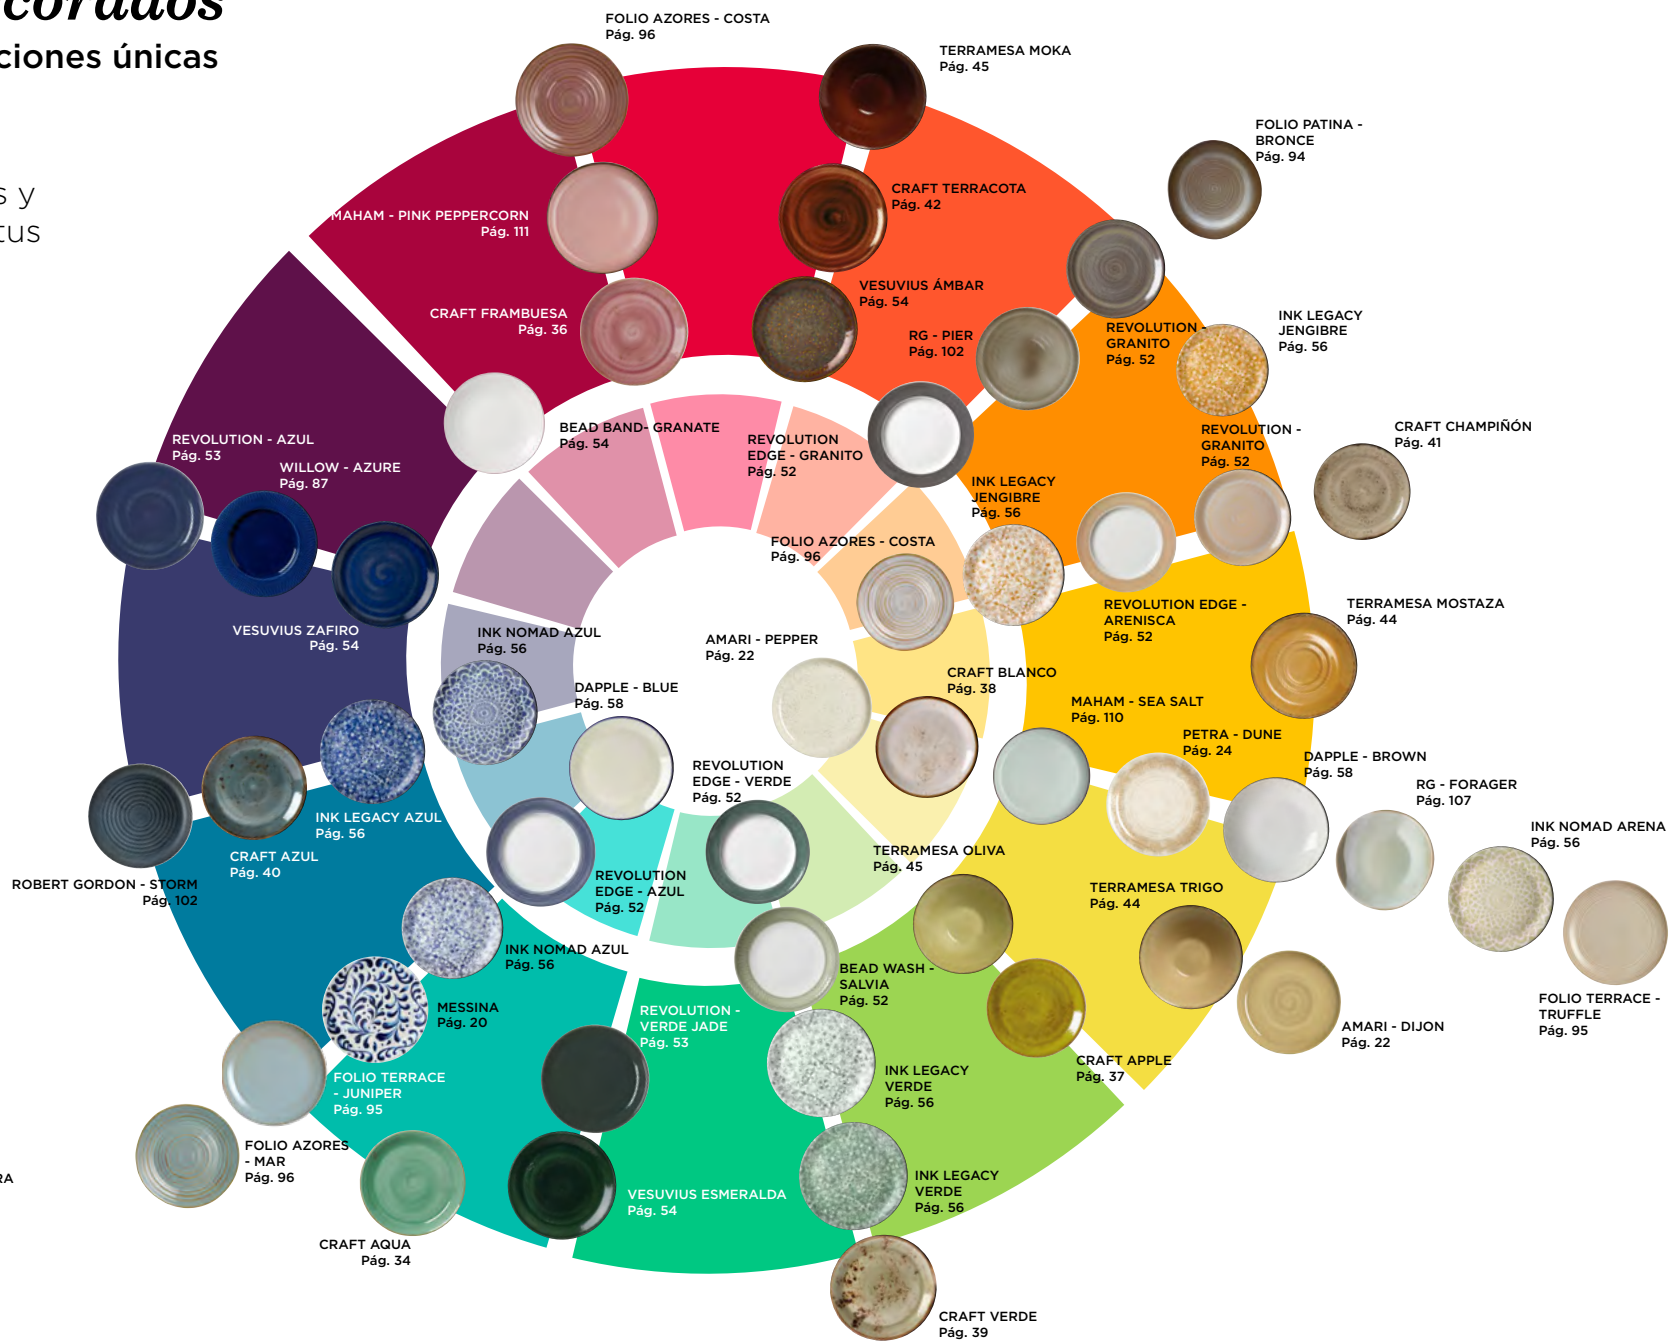

CARTA *cromática* Steelite

DAPPLE - CHARCOAL Pág. 58

- DAPPLE - BLUE Pág. 58
- REVOLUTION EDGE - AZUL Pág. 51 **Nuevo**
- INK LEGACY AZUL Pág. 56
- FLORA - AZUL Pág. 30 **Nuevo**
- MESSINA Pág. 20 **Nuevo**
- INK NOMAD AZUL Pág. 56
- INK LEGACY AZUL Pág. 56
- FLORA - AQUA Pág. 30 **Nuevo**
- CRAFT AQUA Pág. 34 **Nuevo**
- VESUVIUS ZAFIRO Pág. 54
- WILLOW - AZURE Pág. 87
- REVOLUTION - AZUL Pág. 53
- ROBERT GORDON - STORM Pág. 102
- CRAFT AZUL Pág. 40
- FOLIO AZORES - MAR Pág. 96 **Nuevo**
- FOLIO TERRACE - JUNIPER Pág. 95 **Nuevo**

REVOLUTION EDGE -
VERDE JADE
Pág. 51 *Nuevo*

REVOLUTION - VERDE JADE
Pág. 53

VESUVIUS ESMERALDA
Pág. 54

MAHAM - CARDAMON
Pág. 110

INK LEGACY VERDE
Pág. 56

INK LEGACY VERDE
Pág. 56

BEAD WASH - SALVIA
Pág. 62 *Nuevo*

Tonos Neutros

el comodín para cualquier color

Colecciones - **Blanco**
Performance
Vítreo-Porcelana
 A PARTIR DE PÁG. 20

Las colecciones **Performance** en blanco son compatibles entre sí. Otro comodín más para tu mesa.

Colecciones - **Blanco**
Distinction
Vítreo-Porcelana
 A PARTIR DE PÁG. 83

Combina todas las colecciones **Distinction** para crear mesas donde la **elegancia** será protagonista

Aplica la ciencia del color en tu mesa y crea conceptos para todo tipo de ambientes