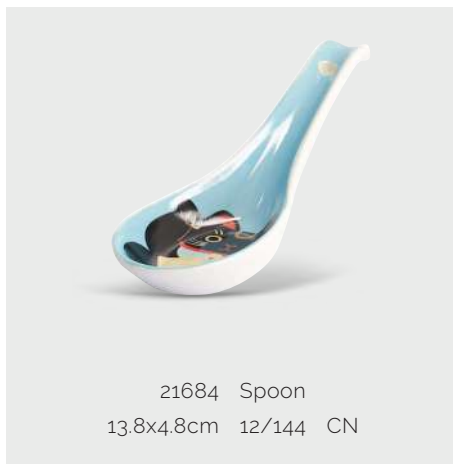

21684 Spoon
13.8x4.8cm 12/144 CN