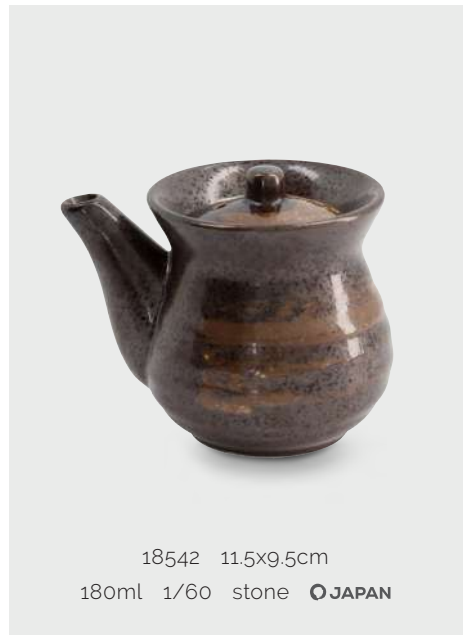

18542 11.5x9.5cm
180ml 1/60 stone **JAPAN**