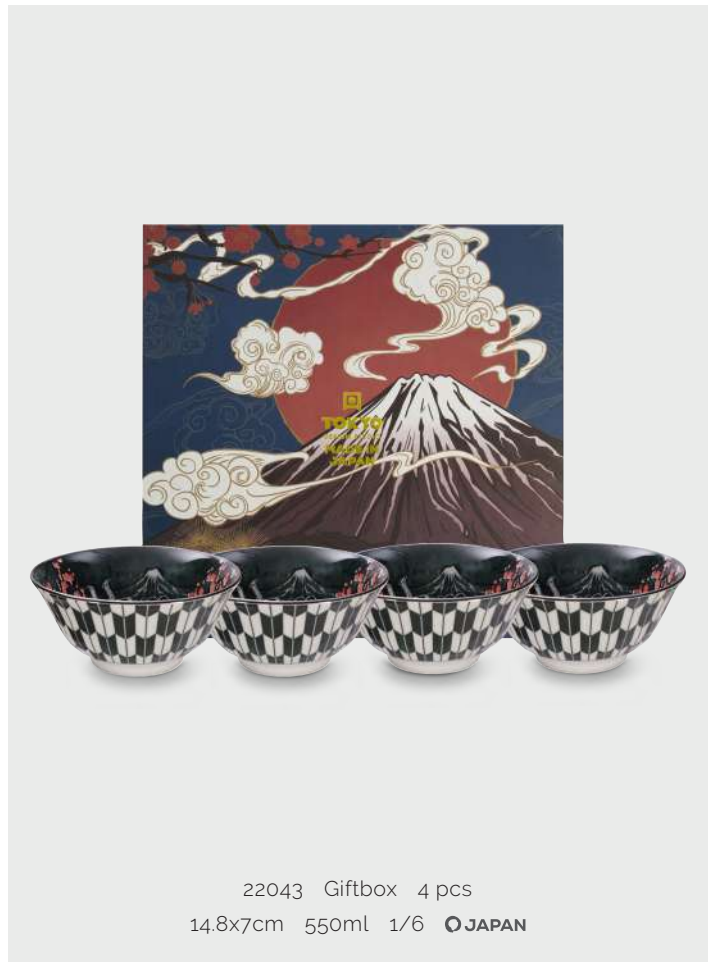

22049 Giftbox 6 pcs
21x13.5cm + 8.5x3cm 1/6 JAPAN

22020 Giftbox
4 pcs 13x7.8cm 550ml 1/6 JAPAN

22044 Giftbox
4 pcs 8.5x8.5x3cm 100ml 1/6 JAPAN

22042 Giftbox 4 pcs
14.8x7cm 550ml 1/6 JAPAN

22043 Giftbox 4 pcs
14.8x7cm 550ml 1/6 JAPAN