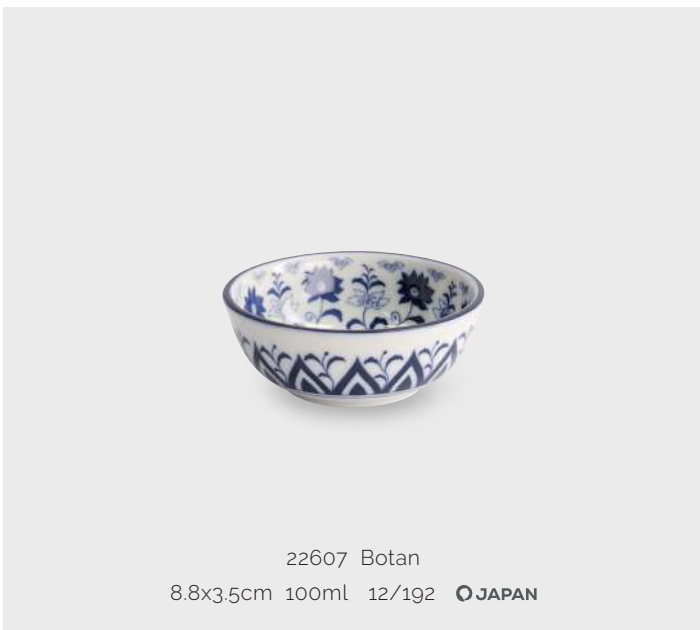

22607 Botan
8.8x3.5cm 100ml 12/192 **JAPAN**