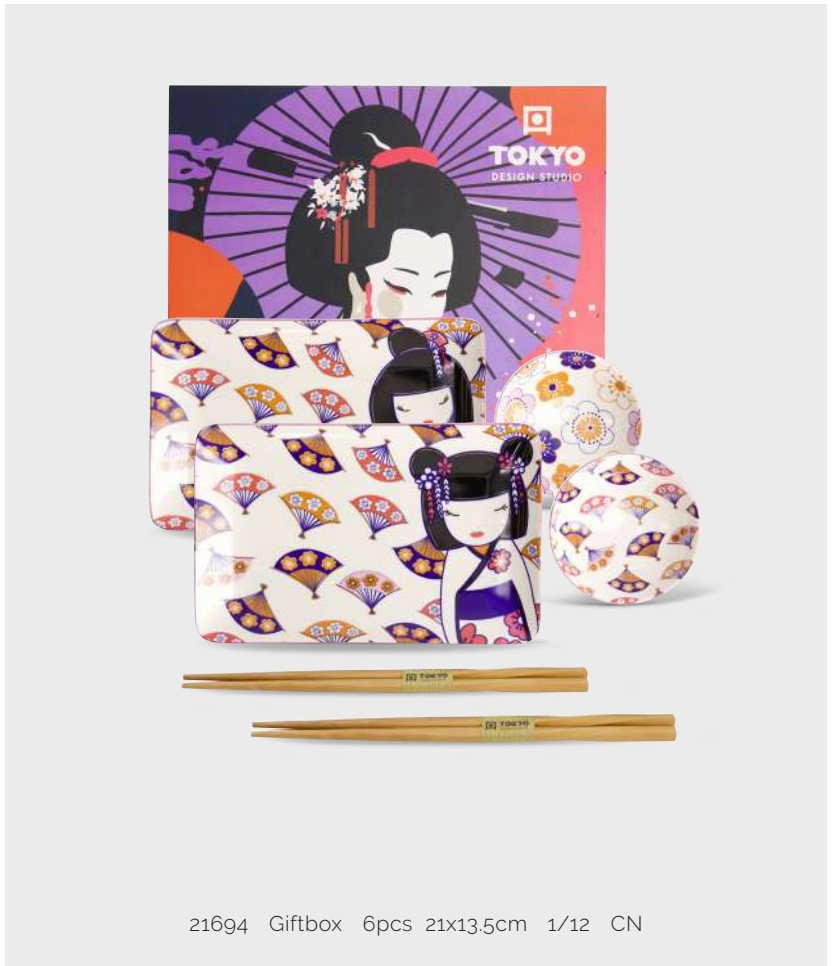

21528 Giftbox 8.5x10.2cm 380ml 1/36 CN

21672 Spoon 13.8x4.8 12/44 CN

21671 Giftbox 6pcs 21x13.5cm 1/12 CN

21532 Giftbox 8.5x10.2cm 380ml 1/36 CN

21695 Spoon 13.8x4.8 12/44 CN

21694 Giftbox 6pcs 21x13.5cm 1/12 CN