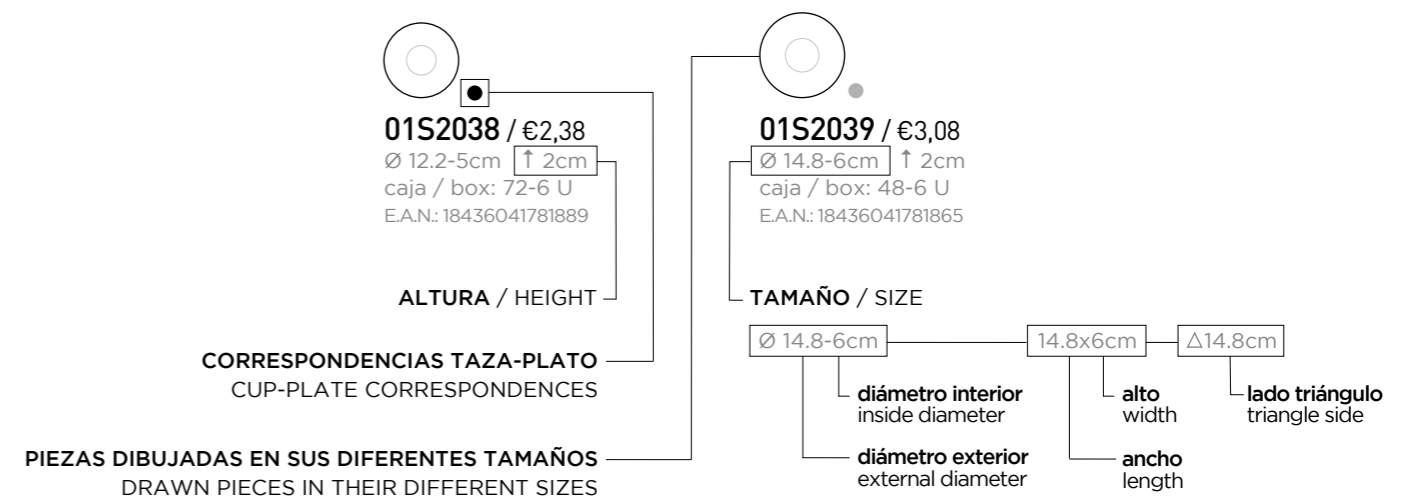

PLATILLO / SMALL DISH *

NUEVO / NEW