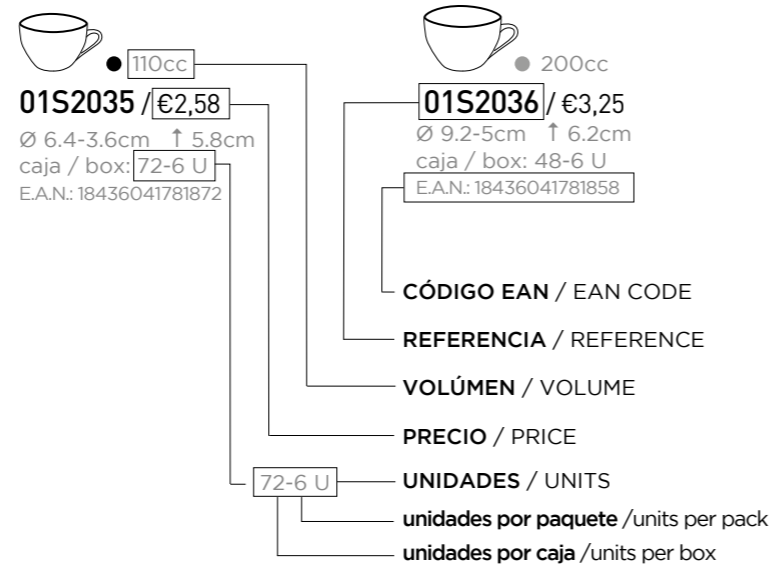

CRAFT.

VISION CORAL

SERIE

**CRAFT.
FINE CHINA.
HIGH-WHITE.
HORNO.**

MELAMINA.

CARACTERÍSTICAS DEL MATERIAL / COLLECTION

COLECCIÓN / COLLECTION

VISION CORAL

TAZA / CUP

PIEZA / PIECE

PLATILLO / SMALL DISH *

NUEVO / NEW