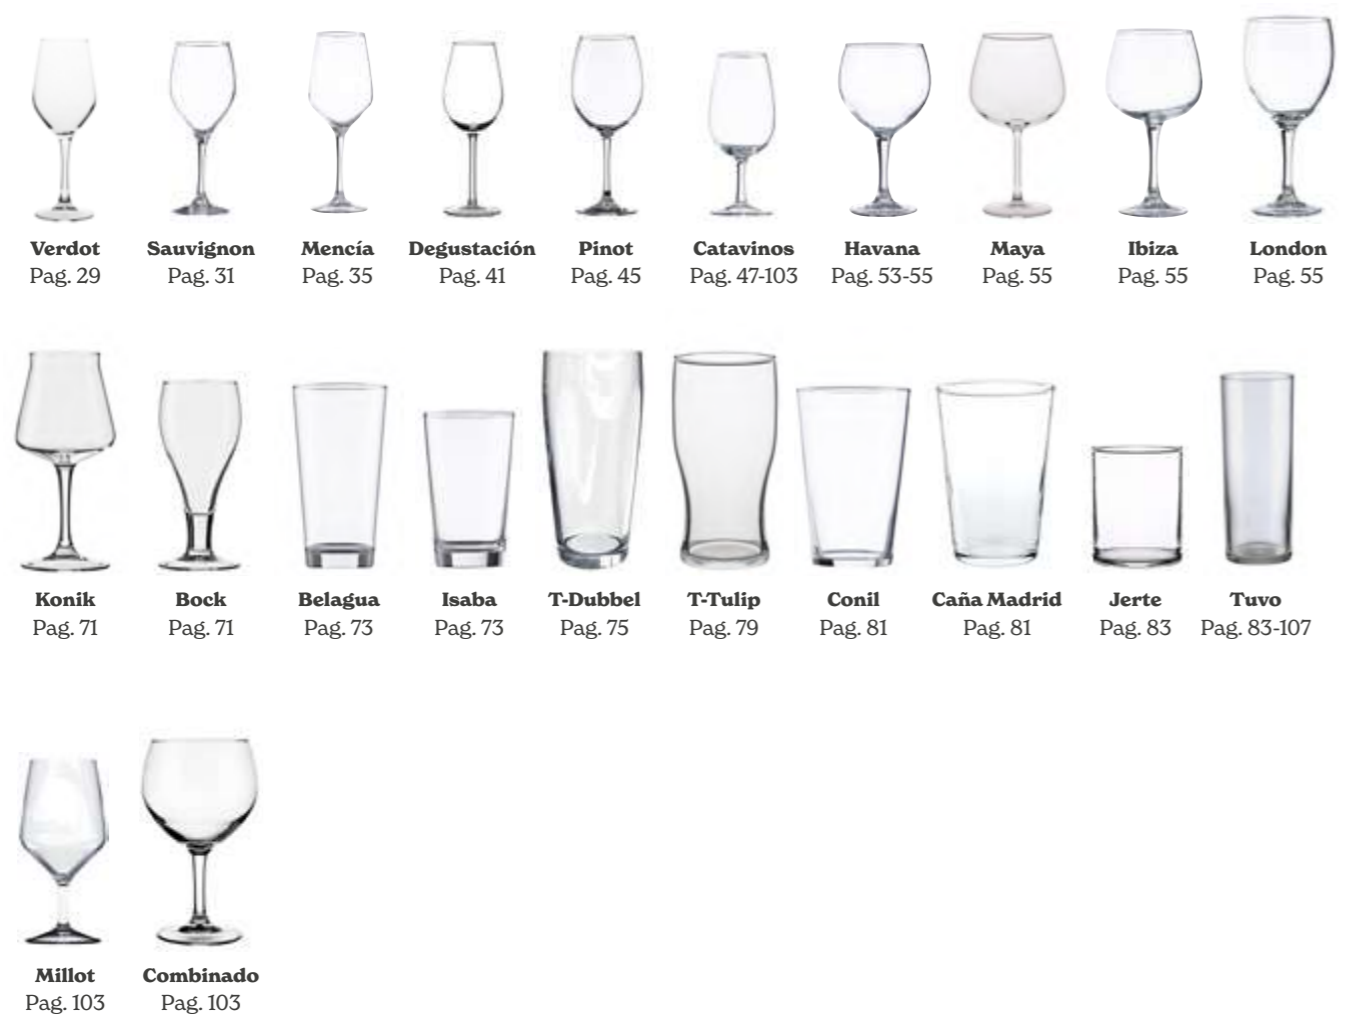

 **Altura Ideal**

Platine Pag. 13	Rodio Pag. 19	Vintage Pag. 33	Godello Pag. 42	Valencia Pag. 43	Bobal Pag. 101	Millot Pag. 103
---------------------------	-------------------------	---------------------------	---------------------------	----------------------------	--------------------------	---------------------------

 **Máxima Oxigenación**

 **Amplia Superficie Decorable**

Vino

Vasos

Champán

Cocktail

Combinado y licor

Combinado y licor