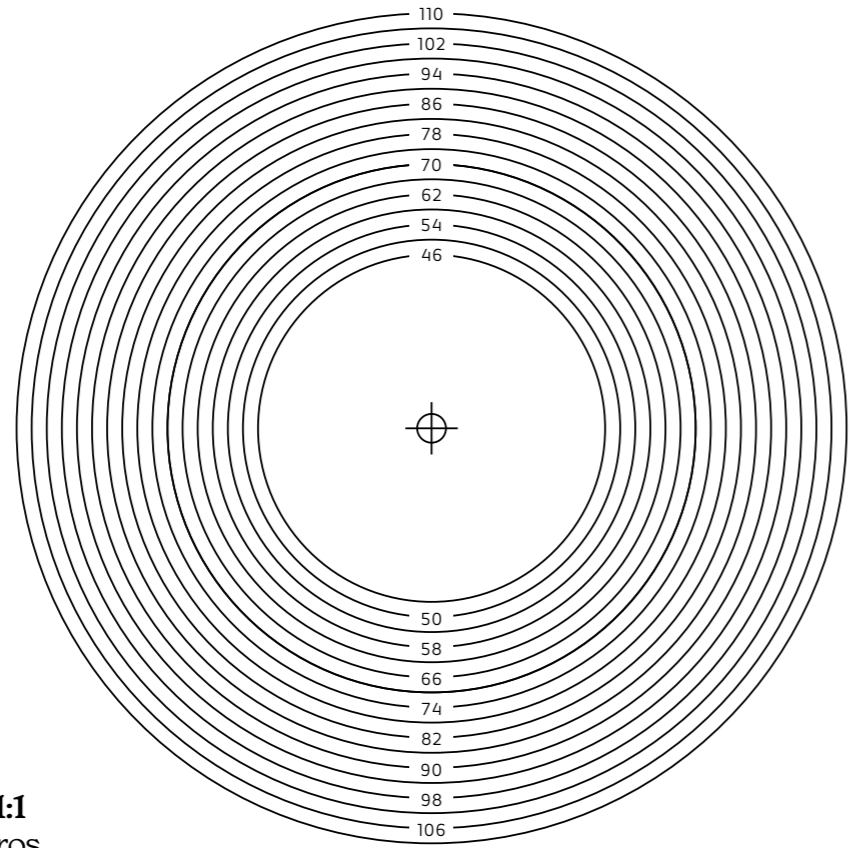

Cerveza

Café

Jarras

Bowls

Medidas

Escala 1:1
Milímetros

Equivalencias

CL	US oz	oz
4	1 ¹ / ₄	1 ¹ / ₂
6	2	2
9	3	3
10	3 ¹ / ₄	3 ¹ / ₂
11	3 ¹ / ₂	3 ³ / ₄
12	4	4 ¹ / ₄
13	4 ¹ / ₄	4 ¹ / ₂
14	4 ¹ / ₂	4 ³ / ₄
15	5	5 ¹ / ₄
15,5	5	5 ¹ / ₂
16	5 ¹ / ₄	5 ¹ / ₂
17	5 ³ / ₄	6
18	6	6 ¹ / ₄
19	6 ¹ / ₄	6 ¹ / ₂
20	6 ³ / ₄	7
21	7	7 ¹ / ₄
22	7 ¹ / ₄	7 ³ / ₄
23	7 ³ / ₄	8
24	8	8 ³ / ₄
25	8 ¹ / ₄	8 ³ / ₄
26,5	9	9 ¹ / ₂
27	9	9 ¹ / ₂