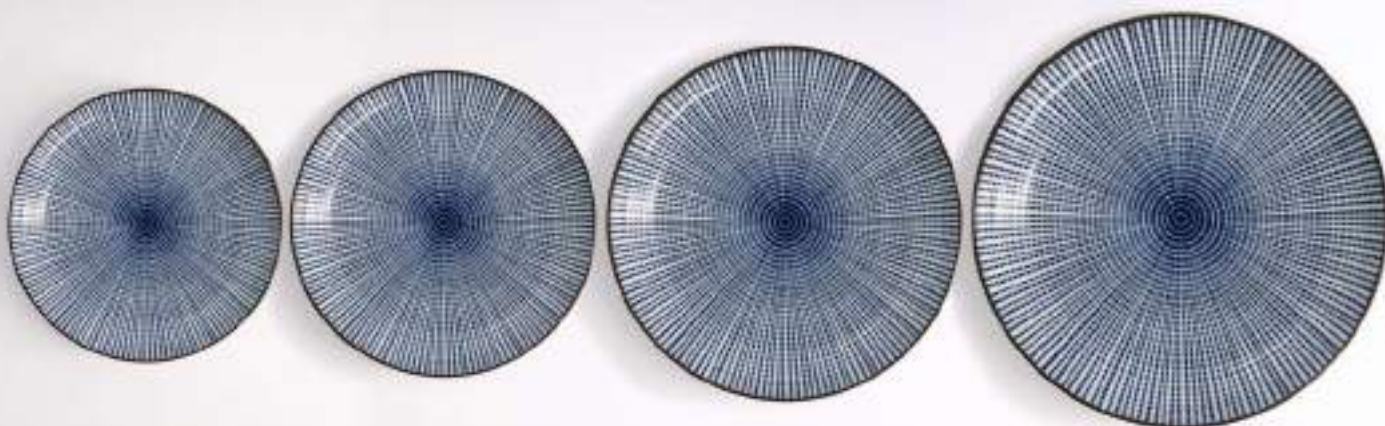

2572 Plate 15.8x2.5cm 12/96   2573 Plate 21.5x3cm 6/24   2569 Plate 25x3cm 4/24   2574 Plate 31x4cm 1/12