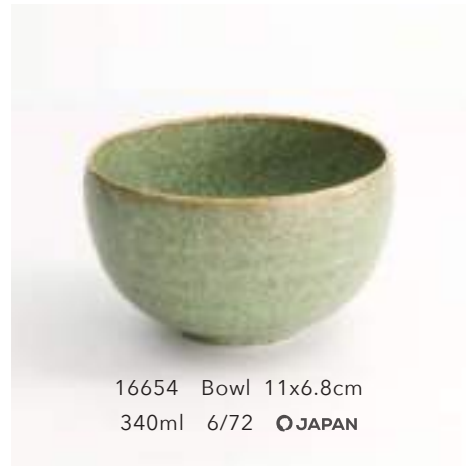

16654 Bowl 11x6.8cm
340ml 6/72 **JAPAN**