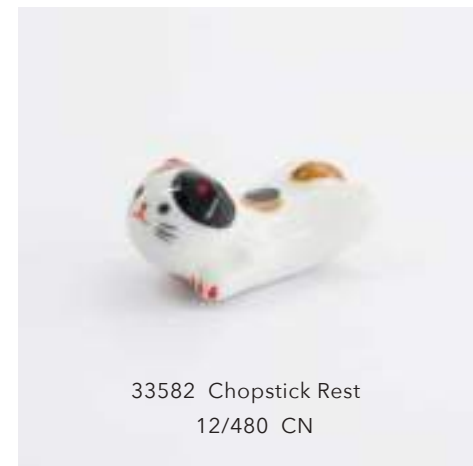

33581 Chopstick Rest  
12/480 CN

33583 Chopstick Rest  
12/480 CN

33585 Chopstick Rest  
12/480 CN

33584 Chopstick Rest  
12/480 CN

33582 Chopstick Rest  
12/480 CN

21125 Chopstick Rest  
5x3.5x4cm 12/480 CN