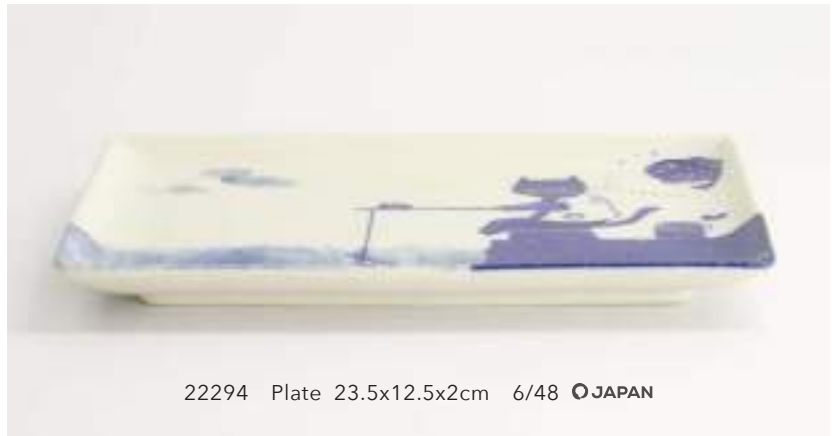

22294 Plate 23.5x12.5x2cm 6/48 **○JAPAN**