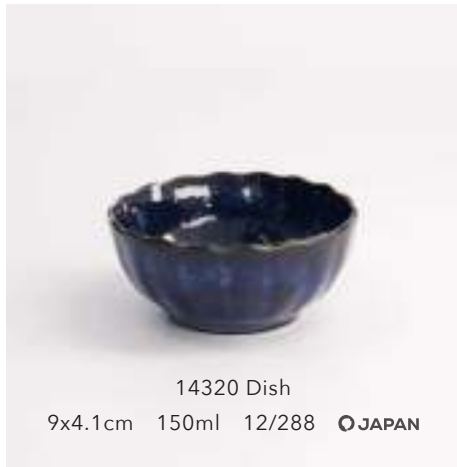

17099 Bowl  
15.2x4.9cm 270ml 6/72 **JAPAN**

14318 Dish  
9x4.2cm 130ml 12/288 **JAPAN**

17402 Cup  
7.6x6.8cm 200ml 6/72 **JAPAN**

14321 Dish  
8.8x8.8x3cm 100ml 12/144 **JAPAN**

14320 Dish  
9x4.1cm 150ml 12/288 **JAPAN**