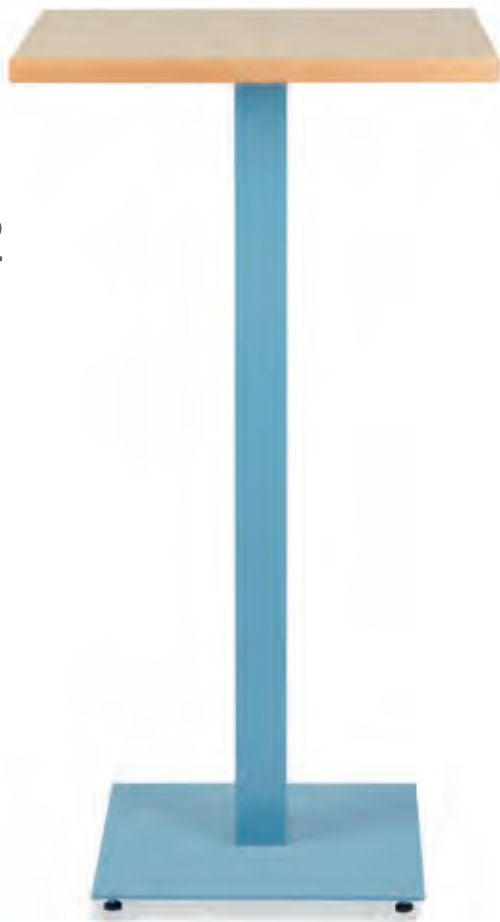

Base Ø 60 cm
Para tableros de Ø 90 cm

Consultar otras medidas

Blanco / Compact

Base Ø 75cm
Para tableros desde Ø120 cm
hasta 160 cm

3022

alta

107

Azul / Melamina