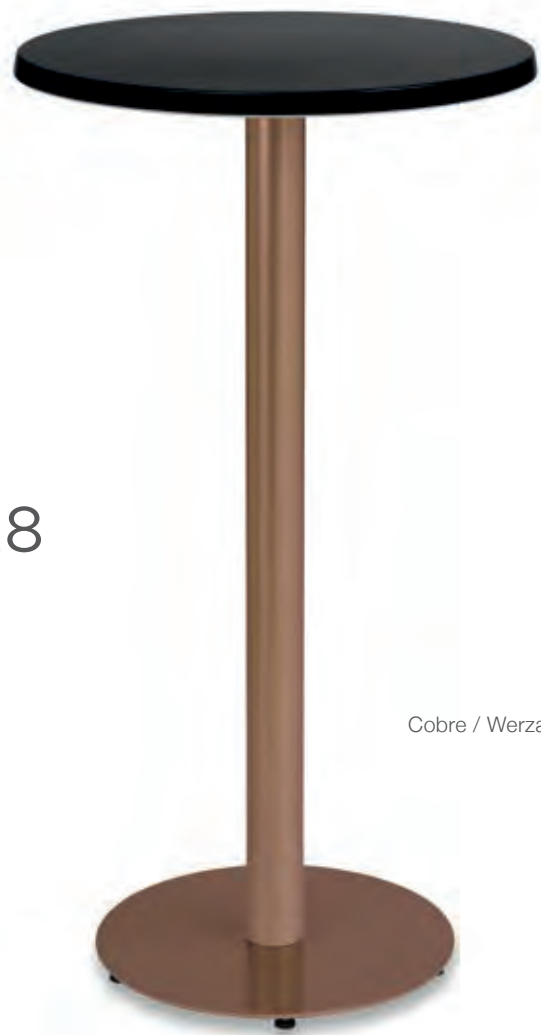

Azul / Melamina

3028

alta

107