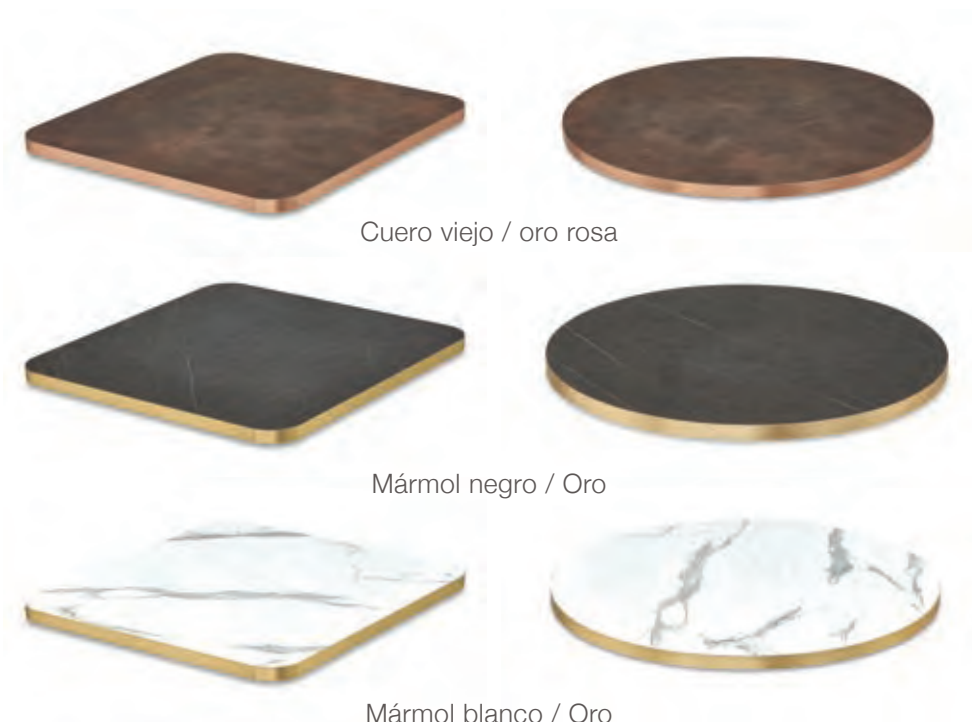

Olivo

Mármol blanco

Mármol negro

Pino viejo

Roble Halifax

Roble provenzal

Basic

Arena

Blanco

Negro

Pizarra

Pino irregular

Pino macizo con 2 cantos con corte irregular. Grosor 30 mm.

Laminalu

Tablero aglomerado chapado de compact recubierto con un canto de aluminio. Grosor 25 mm.

60 x 60

70 x 70

Ø 60

Ø 70

Tablero 2+2

Tablero macizo de madera de 20 mm de grosor con canto regresado de 20 mm.

Roble

Pino

Pino envejecido