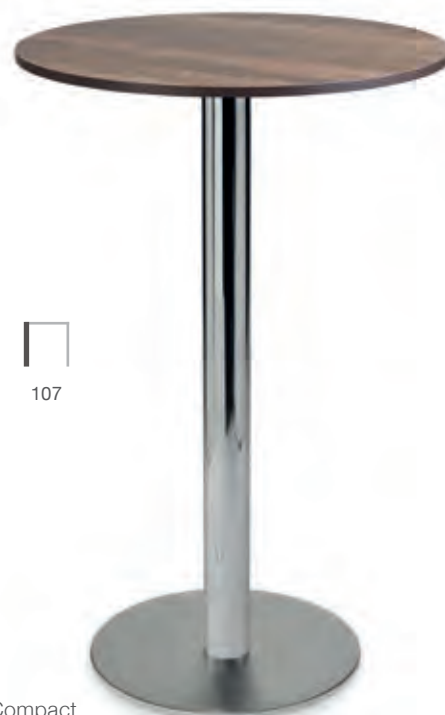

Inox / Werzalit

431
alta

107

Inox / Compact

ACERO

Base de hierro fundido y columna acerada.

3031

74