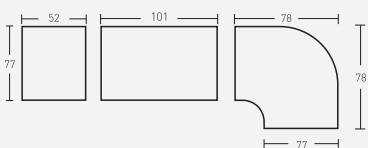

1025 🏠 🪑

Armazón acerado. Respaldo cortado láser. Colores pintura metal (pág. 296). Asiento de madera o tapizado.