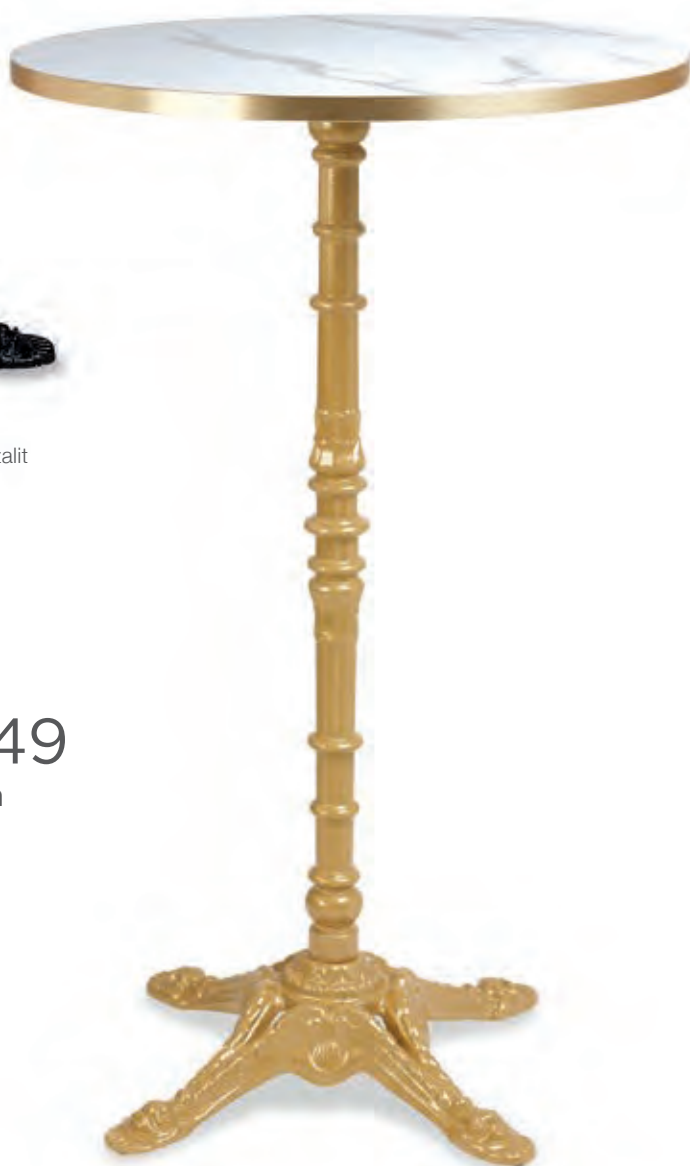

Dorado / Laminalu

ALUMINIO

Armazón de aluminio pintado.

3047
alta

106

Verde / Compact

Vermú alta

110