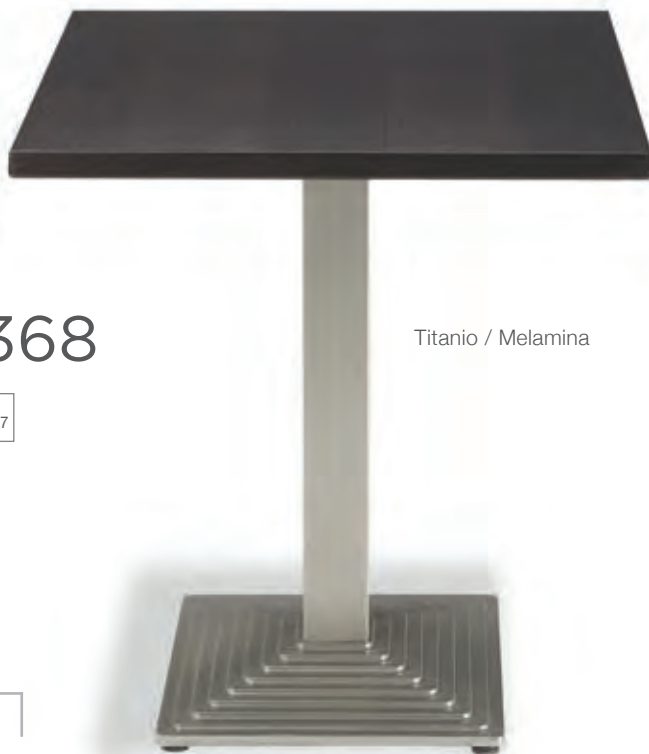

74

Negro / Werzalit

368

73

Titanio / Melamina

396

alta

110

Negro / Werzalit

Base de hierro fundido y columna acerada.

370

Negro / Madera

317
alta

Negro y cromado / Werzalit

3032

Negro / Werzalit