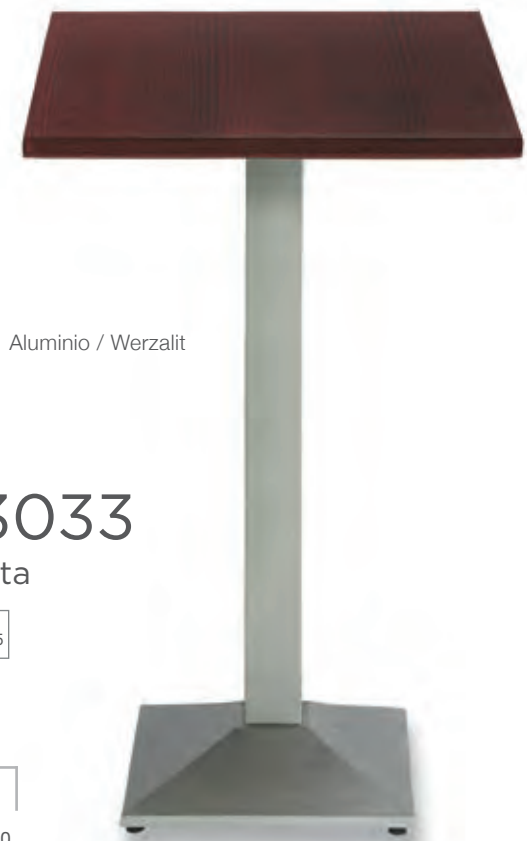

Aluminio / Werzalit

3033
alta

110