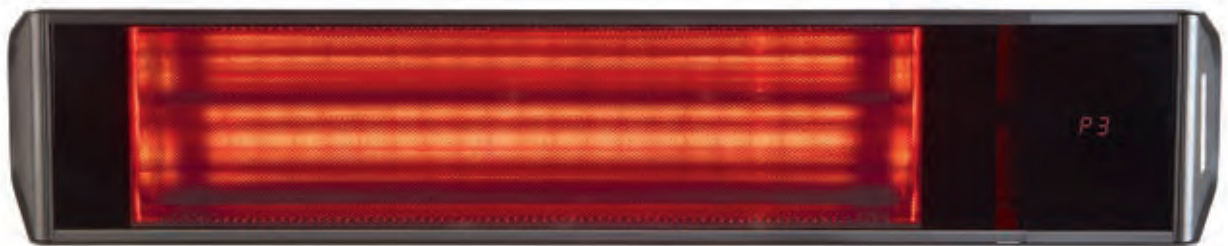

onda corta

Glass 1

9230

220W

9225

280W

9220

230W