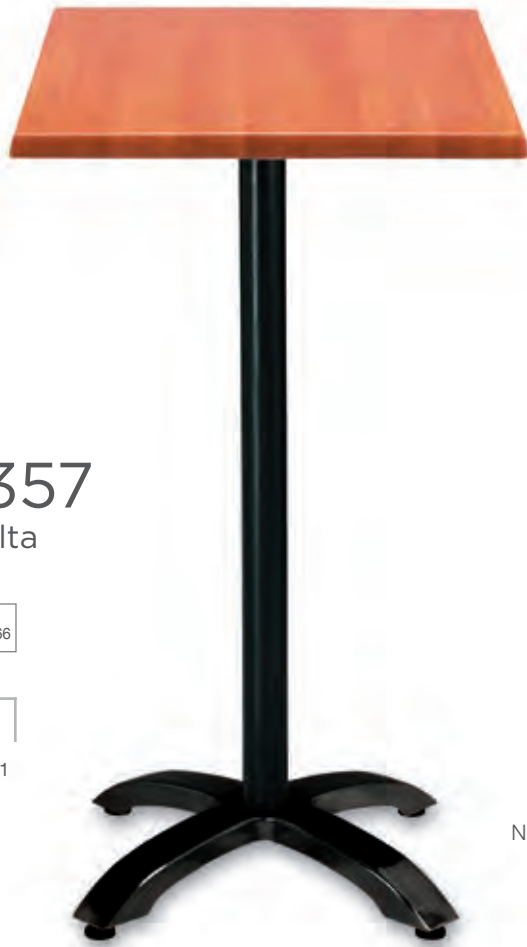

73

Blanco / Madera

355

357
alta

111

Negro / Werzalit

A9400 Accesorio colgador

387