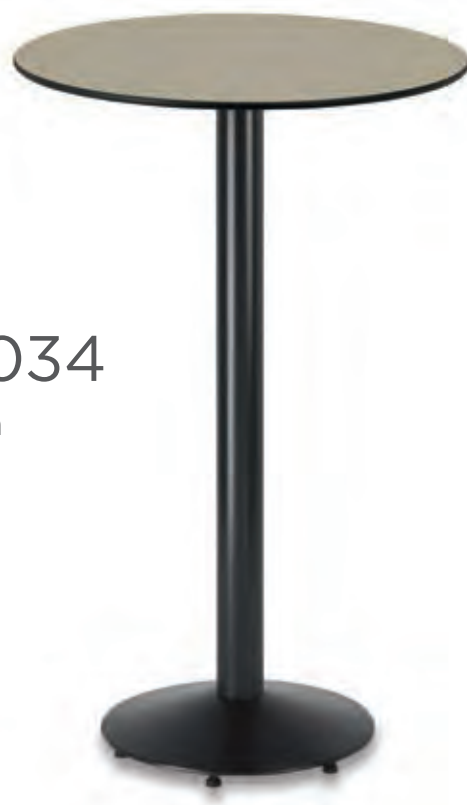

alta

110

Titanio / Werzalit

3034

alta

110

Negro / Compact

431