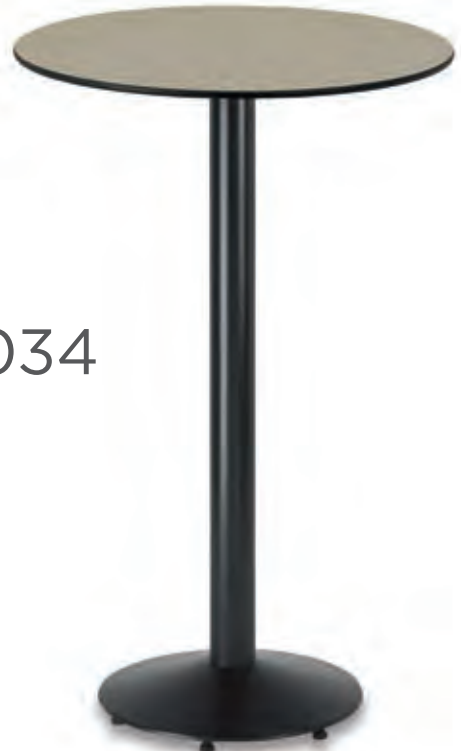

3034
alta

Negro / Compact