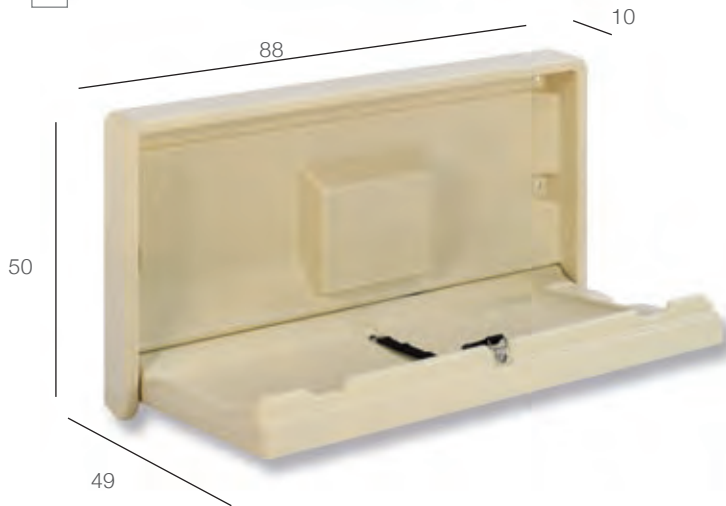

Cambiadores murales de polietileno.

9100

279