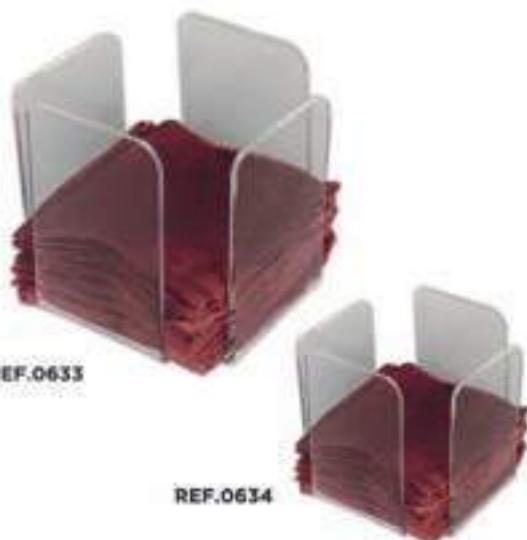

REF.0633

REF.0634

0633 - 0634 Fabricado en España
PORTASERVILLETAS METACRILATO MOD. CRUZ

Methacrylate napkin holder Mod. Cruz
 Porte-serviette méthacrylate Mod. Cruz

Ref.	Material	Medida
0633	METACRILATO	10x10x10 cm
0634	METACRILATO	10x10x6 cm

ANCHO DE LA PALA 7 cm.

Fabricado en España

0633 PORTA
PORTASERVILLETAS METACRILATO
CON PORTACARTAS

Methacrylate napkin holder with menu holder
Porte-serviette méthacrylate avec porta-menu

Ref.	Material	Medidas
0633.PORTA	METACRILATO	10x10x10 cm

EN CAJA
3 mm. METACRILATO TRANSPARENTE
PARA SERVILLETA DE 20x20 cm CON PORTACARTA