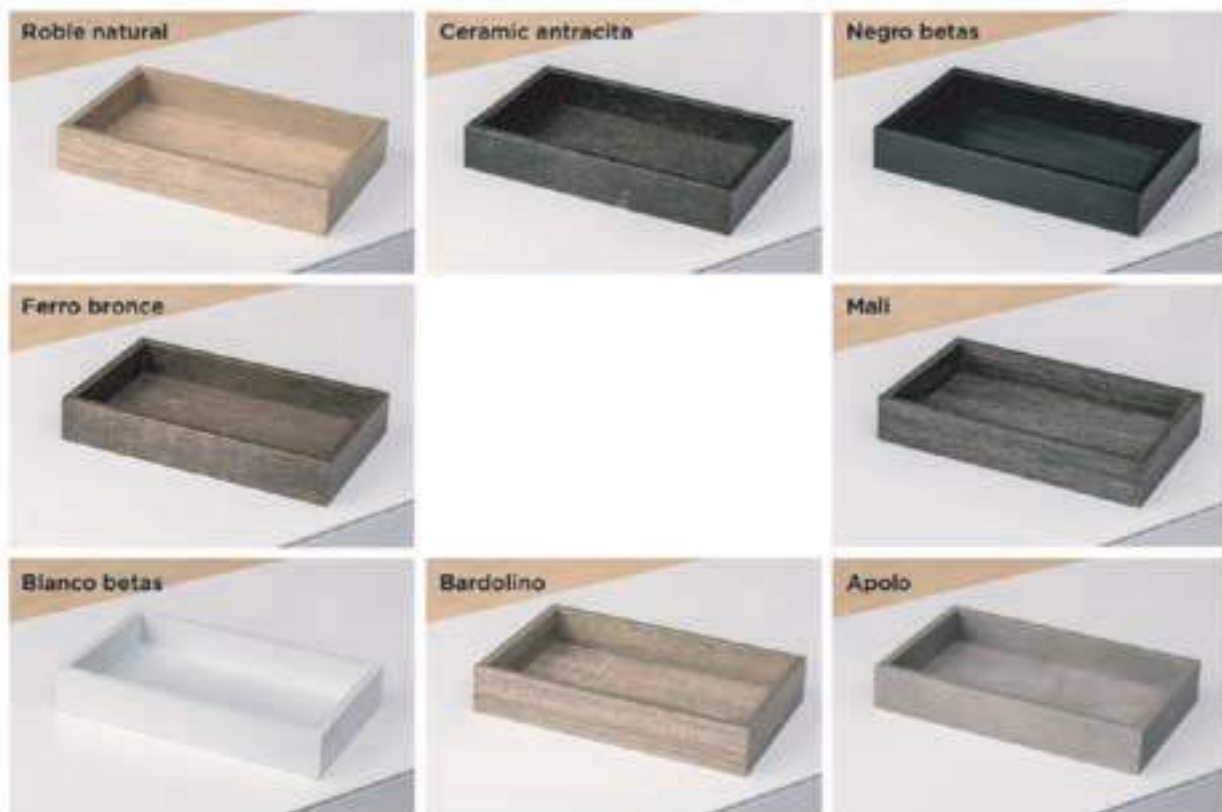

Habitación / Servicio de habitaciones

Room / Room service - Chambre / Service de chambres

0314 - 0317 Fabricado en España
**BANDEJA PARA SERVICIO DE MESA EN
MADERA TRATADA**

Tray for table service
Plateau pour service de table

Ref.	Medida	Grosor	Embalaje
0314	29 x 18 x 3 cm.	10 mm.	Caja de 2 un.
0317	29 x 18 x 5 cm.	10 mm.	Caja de 2 un.

- DISPONIBLE EN TODOS LOS COLORES DE LA GAMA HABITUAL DE MADERA