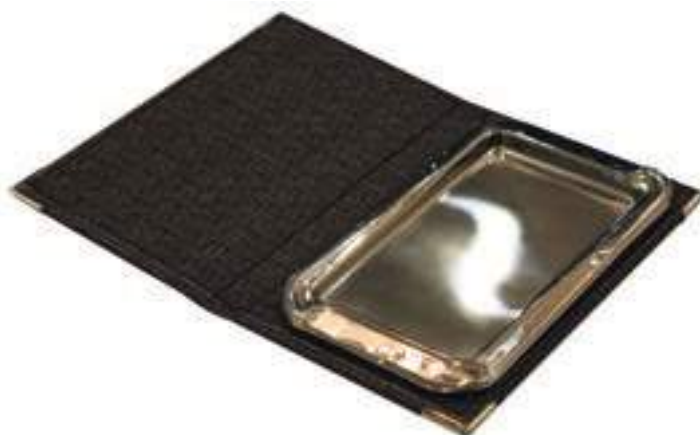

PORTABANDEJAS CAMBIO PEQUEÑO INOX · COBRE · GRAFITO

Bill holder
Porte-plateau changement

Ref.	Material	Medidas
9719.INOX	TELA VINÍLICA	17 x 13 cm
9719.COBRE	TELA VINÍLICA	17 x 13 cm
9719.GRAFITO	TELA VINÍLICA	17 X 13 cm

- PRESENTACIÓN EN CAJA DE 3 UNIDADES