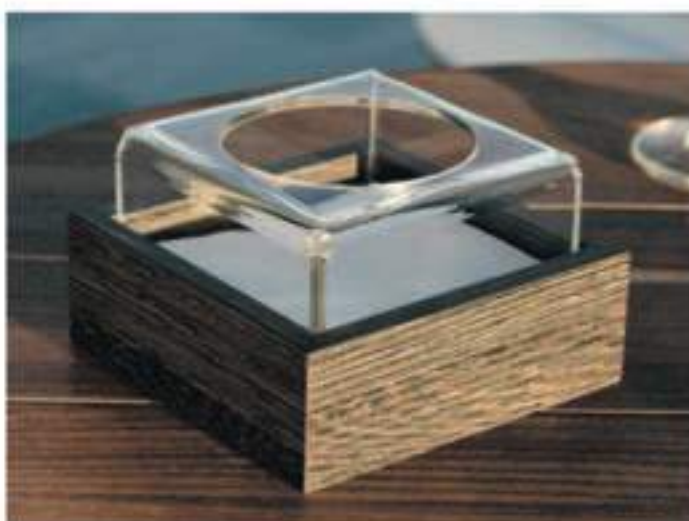

0679 Fabricado en España
SERVILLETERO BUFET

Buffet Napkin Holder
 Porte-serviette buffet

Colores disponibles en página 1

Ref.	Material	Color	Embalaje	Grosor	Medida
0679.HIELO/NEGRO	METACRILATO	HIELO/NEGRO	EN CAJA	4 mm	20x20x10 cm

ANCHO DE LA PALA: 12 cm.

0653 Fabricado en España
PORTASERVILLETAS PVC ENGOMADO

Gumming PVC napkin holder
 Porte-serviettes PVC gommé

Ref.	Material	Medida
0653	PVC ENGOMADO	20x20x6,5

EN CAJA
5 mm. PVC ENGOMADO · PARA SERVILLETA DE 40x40 cm

0626 Fabricado en España
SERVILLETERO CERRADO FABRICADO EN METACRILATO Y MADERA

Gumming PVC napkin holder
 Porte-serviettes PVC gommé

Ref.	Material	Medida
0626	METACRILATO/HIELO/NEGRO	11 x 11 x 8 cm
0626	METACRILATO/MADERA	11 x 11 x 8 cm

Colores disponibles en página 1