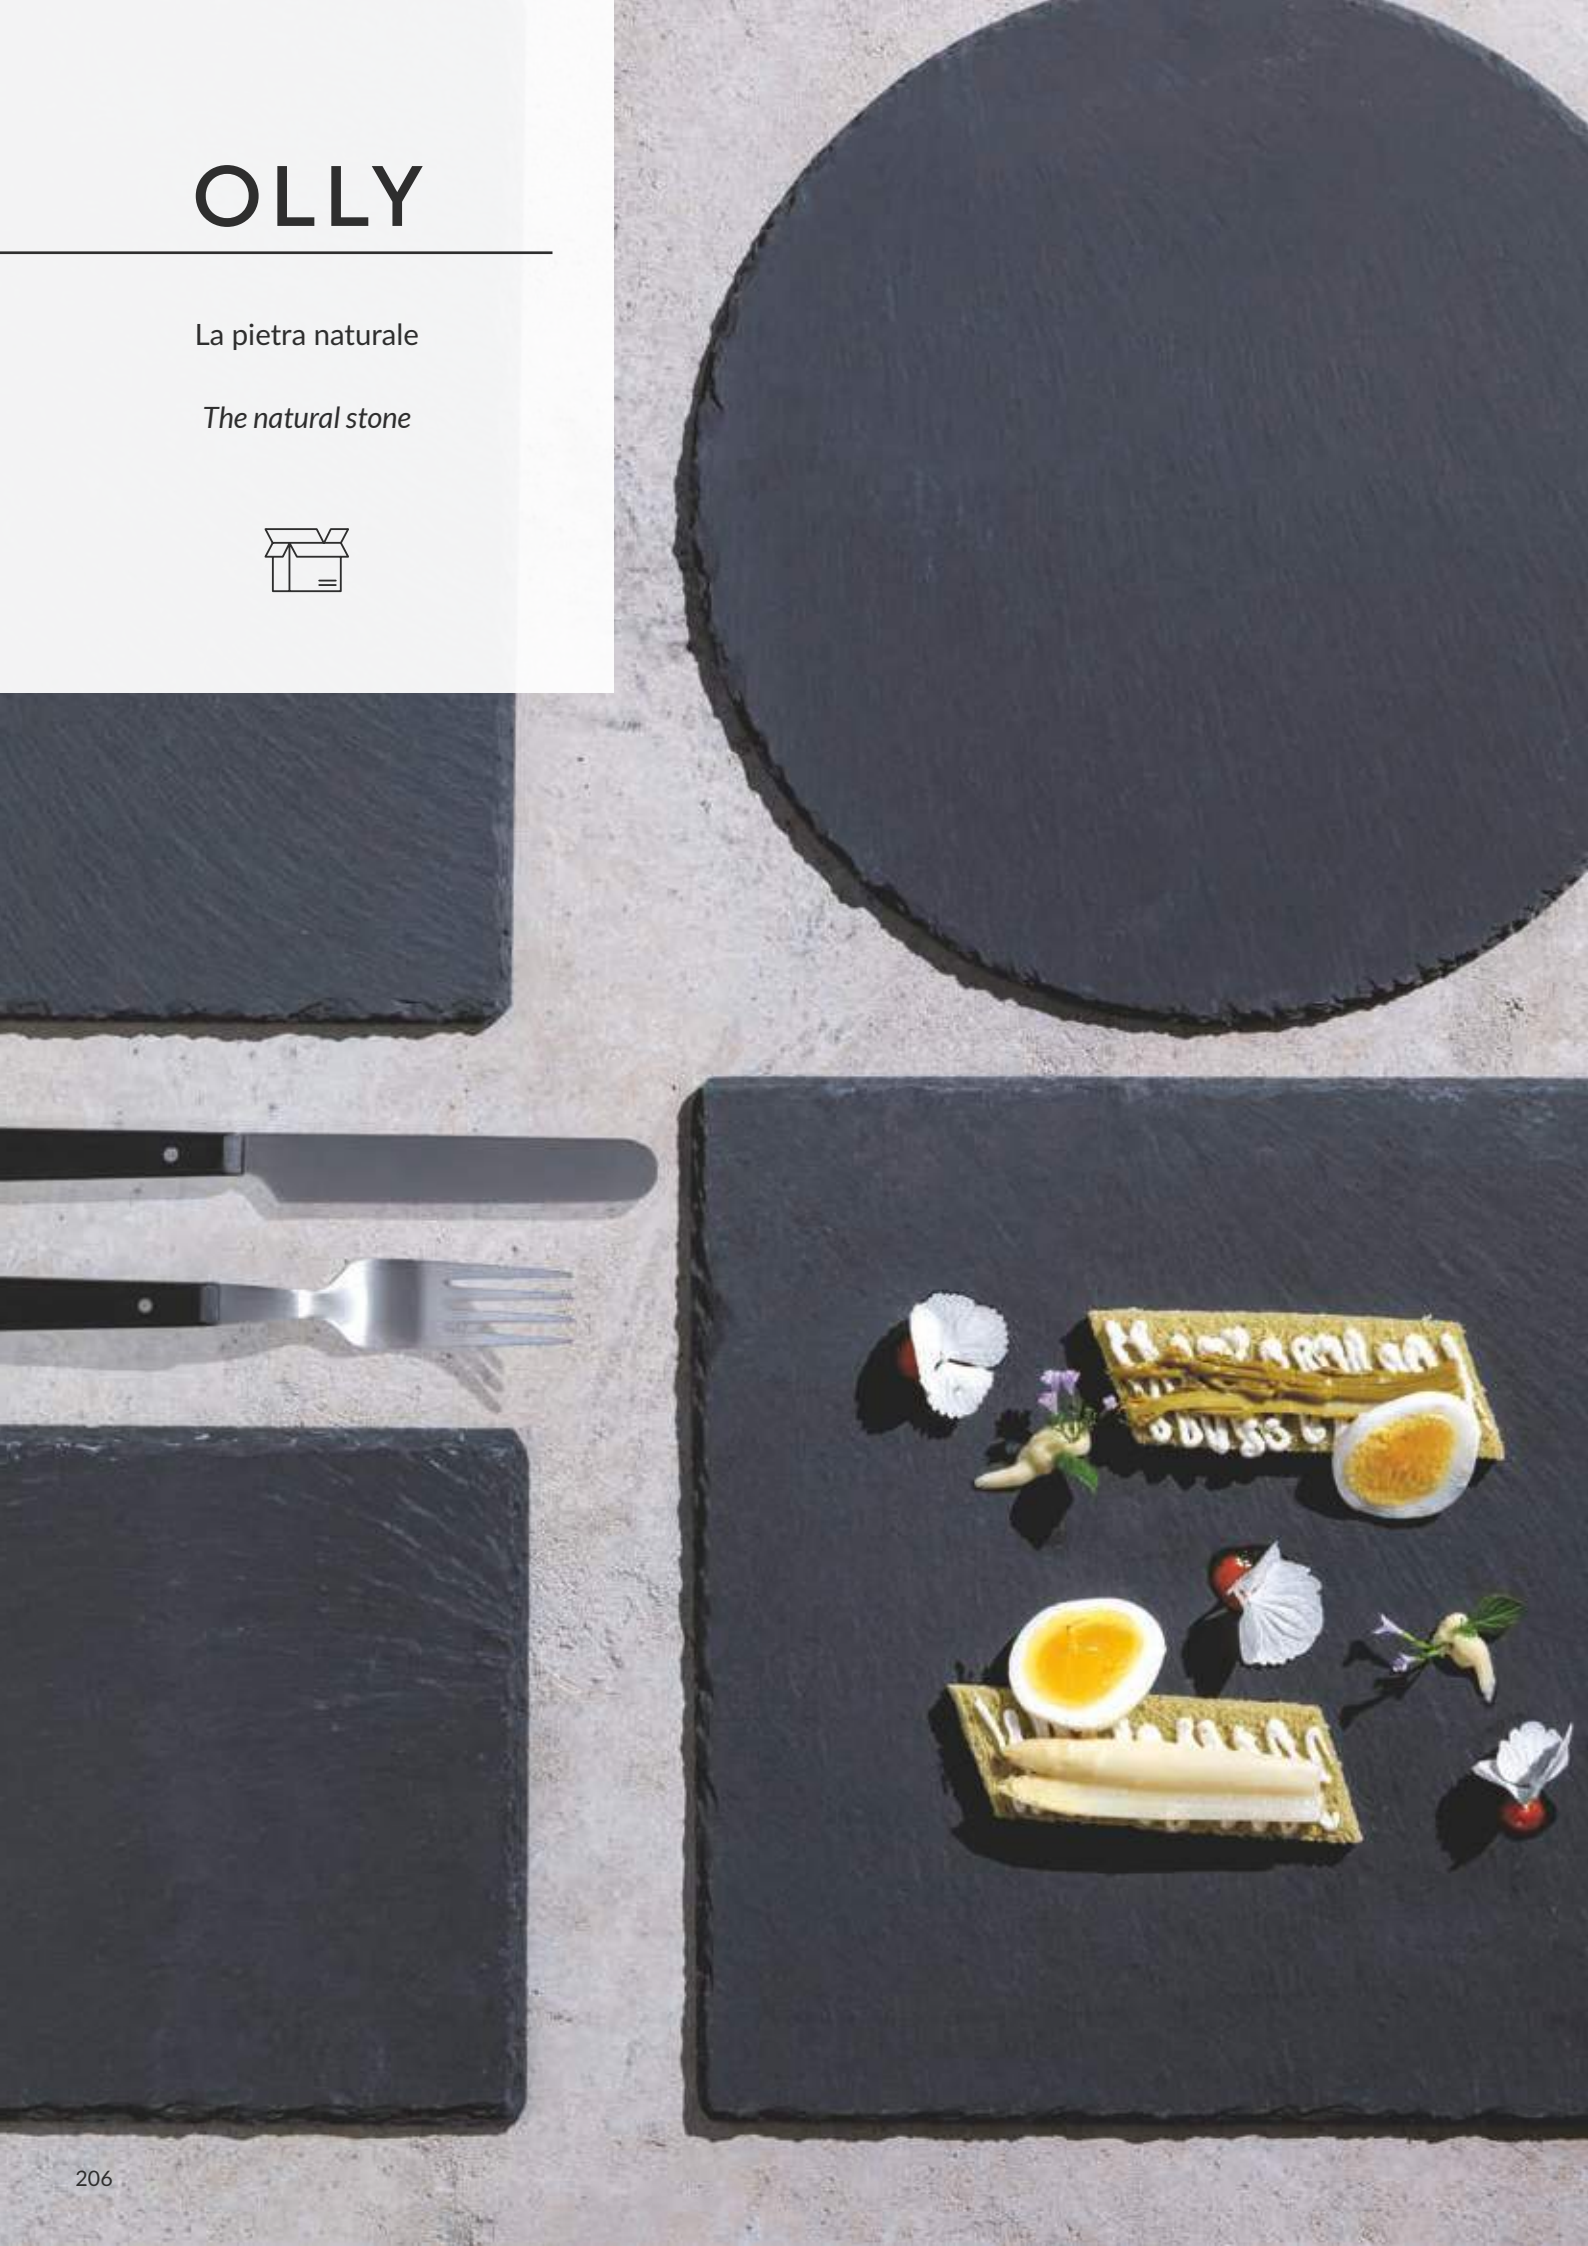

OLLY

La pietra naturale

The natural stone

R392231ARDE
8000257669489

Piastra quadra
Square tablet slate

cm 30* h 0,5* 30
11 3/4" x h 1/4" x 11 3/4"

€ 7,14

inner
4
master
12

R390220ARDE
8000257669526

Piastra quadra
Square tablet slate

cm 20* h 0,5* 20
7 3/4" x h 1/4" x 7 3/4"

€ 3,26

inner
4
master
24