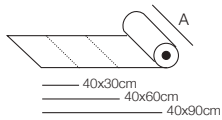

PAPEL

MANTEL ROLLO NOVOTEX PAPEL